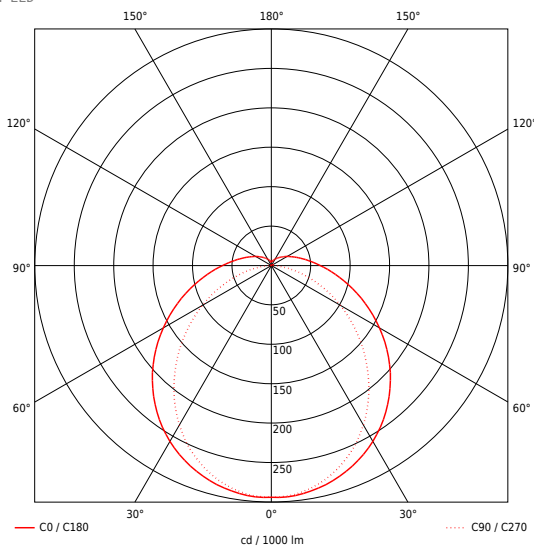

ROADRUNNER Sofortprogramm! LED Rundrohrleuchte mit MID-Power LEDs, in einer Reihe montiert, Konverter in Leuchte integriert, Durchmesser 90mm, Rundrohrgehäuse aus PRACHTOPAL (PMMA, schlagzäh), Leuchte 360° drehbar, weitestgehend säure- und laugenbeständig, kurze, alterungsbeständige Dichtungen aus Silikon, variable Befestigungsabstände durch PRACHT-Edelstahl-Schellen, geeignet für Decken-, waagerechte und senkrechte Wandmontage, Pendel- und Tragschienenmontage mit Zubehör möglich, auch für den ungeschützten Außenbereich zugelassen. Achtung: PRACHT MANUFAKTUR! Sie benötigen eine andere Lichtfarbe, Gehäusefarbe oder Durchgangsverdrahtung? Besondere Herausforderungen? Kein Problem. Wir bieten individuelle Lösungen für Ihre Anforderungen.

TUBIS N LED