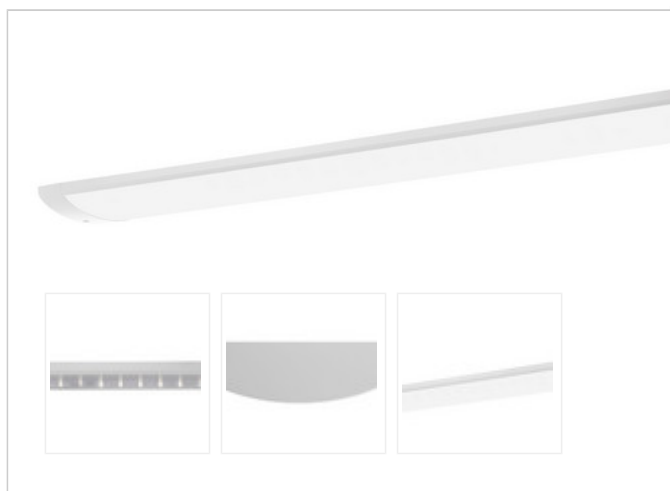

## Leuchte TROJA G2 DALI 1561mm PCO 1x58W A100° 7000lm

Vandalismus geschützte LED Leuchte mit MID-Power LEDs, LED Einheit in der Abdeckung integriert und per PEC System (PRACHT EASY CONNECT) schnell zu montieren. Konverter in Leuchte integriert. Flaches, stabiles Aluminiumgehäuse mit integriertem decken-/wandseitigem Kabelführungskanal, schlagfeste Abdeckung aus opalisiertem Polycarbonat, eingefasst in Aluminium-Rahmenprofil und Endkappen aus Aluminium-Druckguss, weiß, pulverbeschichtet, mit Innensechskant- oder Sicherheits-Verschlusschrauben, umlaufende Silikondichtung, geeignet für Decken- und waagerechte Wandmontage, Eckmontage mit Zubehör möglich. Ein-Mann-Montage mit variablen Befestigungsabständen durch PRACHT-KLAMMER-SYSTEM, die Befestigungsklammern sind nach der Montage der Abdeckung vor unbefugtem Zugriff geschützt. Achtung: PRACHT MANUFAKTUR! Sie benötigen eine andere Lichtfarbe, Gehäusefarbe oder Durchgangsverdrahtung? Besondere Herausforderungen? Kein Problem. Wir bieten individuelle Lösungen für Ihre Anforderungen.

## MAßE UND GEWICHTE

Länge in mm	1561
Breite in mm	260
Höhe in mm	72
Nettogewicht in kg	9

## MONTAGE UND WARTUNG

Standard Montageart	Decke, waagerechte Wand
Optionale Montageart	Eckmontage
LED-Platine austauschbar	möglich

## MATERIAL

Gehäusefarbe	Weiss RAL 9010
Ausführung NaWaRoh möglich	nein
Werkstoff des Gehäuses	Aluminium
Werkstoff der Abdeckung	PC-OPAL

*Irrtum, Preisänderungen und technische Weiterentwicklungen vorbehalten. 22.09.2021*