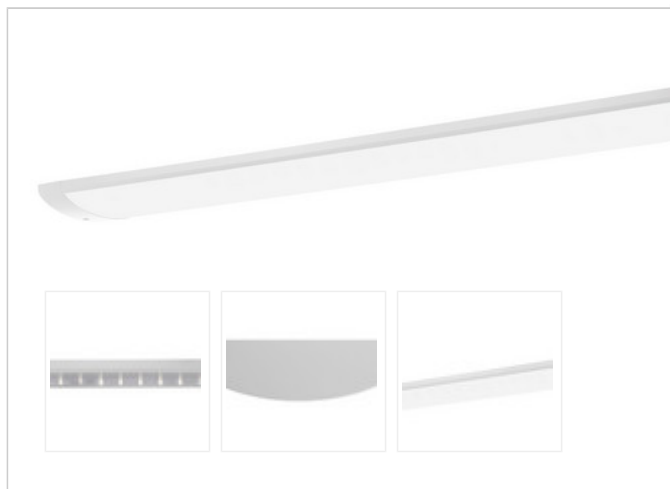

Artikel-Nr: 76731551

Anbauleuchten

## Leuchte TROJA G2 1561mm PCO 1x58W 110° 7000lm

Vandalismus geschützte LED Leuchte mit MID-Power LEDs, LED Einheit in der Abdeckung integriert und per PEC System (PRACHT EASY CONNECT) schnell zu montieren. Konverter in Leuchte integriert. Flaches, stabiles Aluminiumgehäuse mit integriertem decken-/wandseitigem Kabelführungskanal, schlagfeste Abdeckung aus opalisiertem Polycarbonat, eingefasst in Aluminium-Rahmenprofil und Endkappen aus Aluminium-Druckguss, weiß, pulverbeschichtet, mit Innensechskant- oder Sicherheits-Verschlusschrauben, umlaufende Silikondichtung, geeignet für Decken- und waagerechte Wandmontage, Eckmontage mit Zubehör möglich. Ein-Mann-Montage mit variablen Befestigungsabständen durch PRACHT-KLAMMER-SYSTEM, die Befestigungsklammern sind nach der Montage der Abdeckung vor unbefugtem Zugriff geschützt. Achtung: PRACHT MANUFAKTUR! Sie benötigen eine andere Lichtfarbe, Gehäusefarbe oder Durchgangsverdrahtung? Besondere Herausforderungen? Kein Problem. Wir bieten individuelle Lösungen für Ihre Anforderungen.

## MAßE UND GEWICHTE

Länge in mm	1561
Breite in mm	260
Höhe in mm	72
Nettogewicht in kg	9

## MONTAGE UND WARTUNG

Standard Montageart	Decke, waagerechte Wand
Optionale Montageart	Eckmontage
LED-Platine austauschbar	möglich