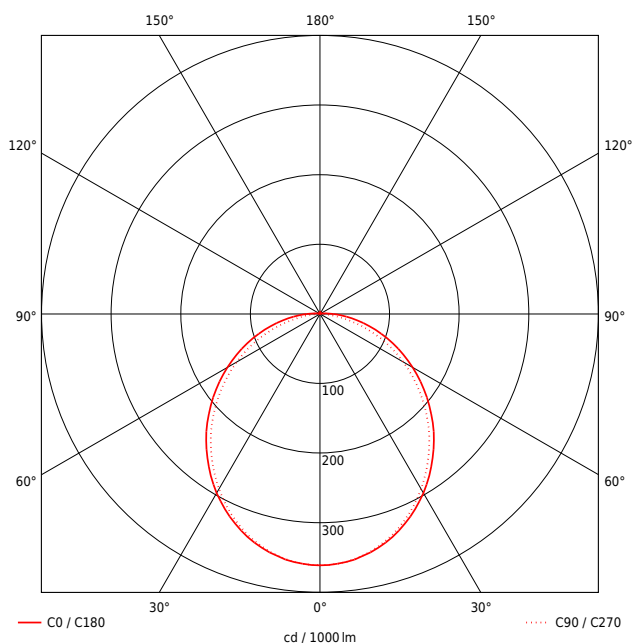

Artikel-Nr: 76731551

Anbauleuchten

Leuchte TROJA G2 1561mm PCO 1x58W 110° 7000lm

Vandalismus geschützte LED Leuchte mit MID-Power LEDs, LED Einheit in der Abdeckung integriert und per PEC System (PRACHT EASY CONNECT) schnell zu montieren. Konverter in Leuchte integriert. Flaches, stabiles Aluminiumgehäuse mit integriertem decken-/wandseitigem Kabelführungskanal, schlagfeste Abdeckung aus opalisiertem Polycarbonat, eingefasst in Aluminium-Rahmenprofil und Endkappen aus Aluminium-Druckguss, weiß, pulverbeschichtet, mit Innensechskant- oder Sicherheits-Verschlusschrauben, umlaufende Silikondichtung, geeignet für Decken- und waagerechte Wandmontage, Eckmontage mit Zubehör möglich. Ein-Mann-Montage mit variablen Befestigungsabständen durch PRACHT-KLAMMER-SYSTEM, die Befestigungsklammern sind nach der Montage der Abdeckung vor unbefugtem Zugriff geschützt. Achtung: PRACHT MANUFAKTUR! Sie benötigen eine andere Lichtfarbe, Gehäusefarbe oder Durchgangsverdrahtung? Besondere Herausforderungen? Kein Problem. Wir bieten individuelle Lösungen für Ihre Anforderungen.

EAN 4018098299288

Statistische
Warennummer 94054099