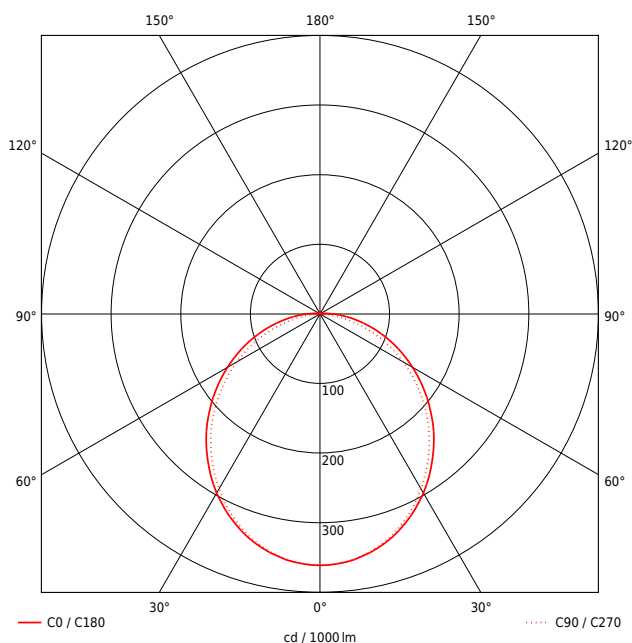

Artikel-Nr: 76331371

Anbauleuchten

Leuchte TROJA G2 DALI 0705mm PCO 1x23W 110° 2600lm

Vandalismus geschützte LED Leuchte mit MID-Power LEDs, LED Einheit in der Abdeckung integriert und per PEC System (PRACHT EASY CONNECT) schnell zu montieren. Konverter in Leuchte integriert. Flaches, stabiles Aluminiumgehäuse mit integriertem decken-/wandseitigem Kabelführungskanal, schlagfeste Abdeckung aus opalisiertem Polycarbonat, eingefasst in Aluminium-Rahmenprofil und Endkappen aus Aluminium-Druckguss, weiß, pulverbeschichtet, mit Innensechskant- oder Sicherheits-Verschlusschrauben, umlaufende Silikondichtung, geeignet für Decken- und waagerechte Wandmontage, Eckmontage mit Zubehör möglich. Ein-Mann-Montage mit variablen Befestigungsabständen durch PRACHT-KLAMMER-SYSTEM, die Befestigungsklammern sind nach der Montage der Abdeckung vor unbefugtem Zugriff geschützt. Achtung: PRACHT MANUFAKTUR! Sie benötigen eine andere Lichtfarbe, Gehäusefarbe oder Durchgangsverdrahtung? Besondere Herausforderungen? Kein Problem. Wir bieten individuelle Lösungen für Ihre Anforderungen.

EAN 4018098314295

Statistische
Warennummer 94054099