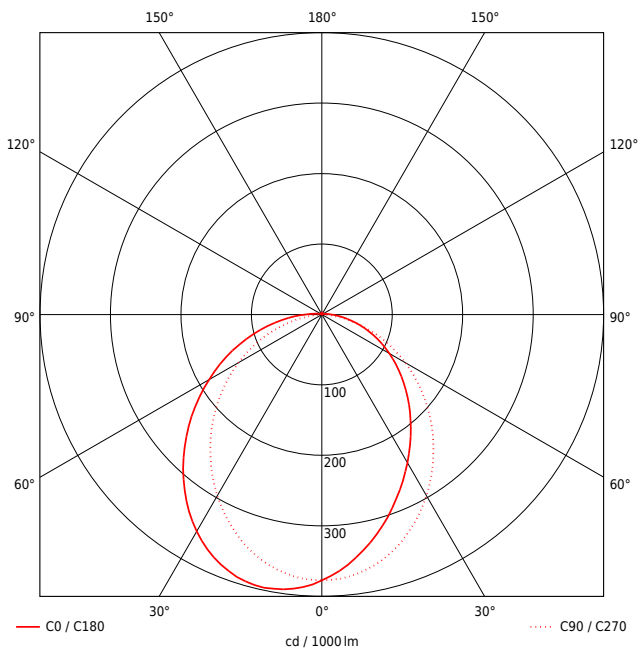

Artikel-Nr: 76031196

Anbauleuchten

Leuchte TROJA G2 DALI 1261mm PCO 1x31W A100° 3300lm

Vandalismus geschützte LED Leuchte mit MID-Power LEDs, LED Einheit in der Abdeckung integriert und per PEC System (PRACHT EASY CONNECT) schnell zu montieren. Konverter in Leuchte integriert. Flaches, stabiles Aluminiumgehäuse mit integriertem decken-/wandseitigem Kabelführungskanal, schlagfeste Abdeckung aus opalisiertem Polycarbonat, eingefasst in Aluminium-Rahmenprofil und Endkappen aus Aluminium-Druckguss, weiß, pulverbeschichtet, mit Innensechskant- oder Sicherheits-Verschlusschrauben, umlaufende Silikondichtung, geeignet für Decken- und waagerechte Wandmontage, Eckmontage mit Zubehör möglich. Ein-Mann-Montage mit variablen Befestigungsabständen durch PRACHT-KLAMMER-SYSTEM, die Befestigungsklammern sind nach der Montage der Abdeckung vor unbefugtem Zugriff geschützt. Achtung: PRACHT MANUFAKTUR! Sie benötigen eine andere Lichtfarbe, Gehäusefarbe oder Durchgangsverdrahtung? Besondere Herausforderungen? Kein Problem. Wir bieten individuelle Lösungen für Ihre Anforderungen.

LEISTUNG

Effektiver Lichtstrom lm	3700
Systemleistung W	31
Lichtstrom lm/W	106
Energieeffizienz-Klasse	C

LICHTTECHNIK

Lichtverteiler	Reflektor
Lichtlenkung	asymmetrisch
Ausstrahlwinkel in °	100
Blendbegrenzung UGR	19.5/ 20
	4H 8H C0 C90