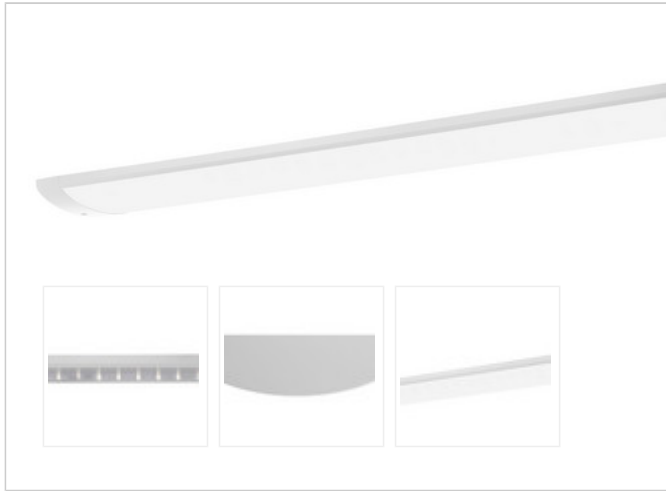

Artikel-Nr: 76031196

Anbauleuchten

Leuchte TROJA G2 DALI 1261mm PCO 1x31W A100° 3300lm

Vandalismus geschützte LED Leuchte mit MID-Power LEDs, LED Einheit in der Abdeckung integriert und per PEC System (PRACHT EASY CONNECT) schnell zu montieren. Konverter in Leuchte integriert. Flaches, stabiles Aluminiumgehäuse mit integriertem decken-/wandseitigem Kabelführungskanal, schlagfeste Abdeckung aus opalisiertem Polycarbonat, eingefasst in Aluminium-Rahmenprofil und Endkappen aus Aluminium-Druckguss, weiß, pulverbeschichtet, mit Innensechskant- oder Sicherheits-Verschlusschrauben, umlaufende Silikondichtung, geeignet für Decken- und waagerechte Wandmontage, Eckmontage mit Zubehör möglich. Ein-Mann-Montage mit variablen Befestigungsabständen durch PRACHT-KLAMMER-SYSTEM, die Befestigungsklammern sind nach der Montage der Abdeckung vor unbefugtem Zugriff geschützt. Achtung: PRACHT MANUFAKTUR! Sie benötigen eine andere Lichtfarbe, Gehäusefarbe oder Durchgangsverdrahtung? Besondere Herausforderungen? Kein Problem. Wir bieten individuelle Lösungen für Ihre Anforderungen.

LEISTUNG

Effektiver Lichtstrom lm	3700
Systemleistung W	31
Lichtstrom lm/W	106
Energieeffizienz-Klasse	C

LICHTTECHNIK

Lichtverteiler	Reflektor
Lichtlenkung	asymmetrisch
Ausstrahlwinkel in °	100
Blendbegrenzung UGR	19.5/ 20
	4H 8H C0 C90

Standard Montageart	Decke, waagerechte Wand
Optionale Montageart	Eckmontage
LED-Platine austauschbar	möglich

MATERIAL

Gehäusefarbe	Weiss RAL 9010
Ausführung NaWaRoh möglich	nein
Werkstoff des Gehäuses	Aluminium
Werkstoff der Abdeckung	PC-OPAL