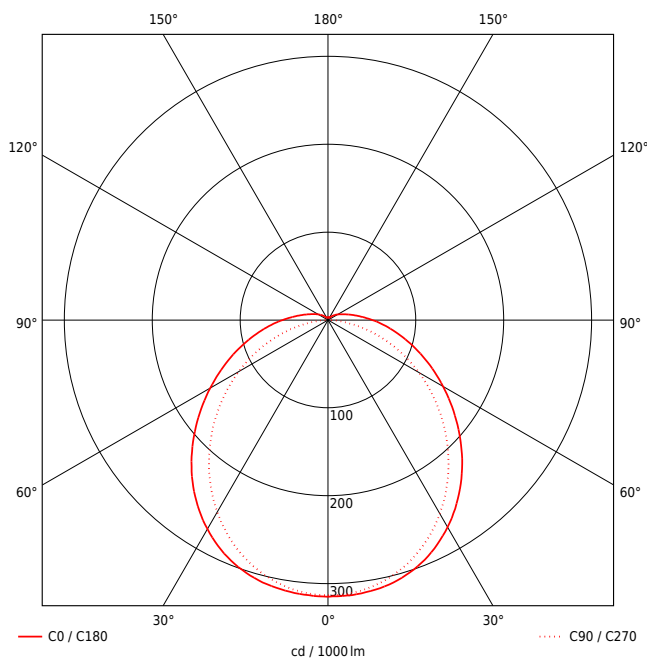

Artikel-Nr: 5291130x01

Wannenleuchten

LUNA PRO INDUSTRY XLS C DM 1500mm PCO 1x75W 120° 11000lm

Vielseitige LED Feuchtraum Wannenleuchte aus weißem Polycarbonat (IK08, schlagfest) mit neuartiger, besonders schneller Montage. Speziell gefertigt für den Einsatz in Industrieumgebungen mit erhöhtem technischem Standard. Durch smarten Aufbau wird die Installationszeit um ein Drittel verkürzt. Der LED Träger ist in der Abdeckung integriert. Inklusive bewährter Silikondichtung. Jetzt auch als XLS Serie erweiterbar. eXtended Lighting Solutions by PRACHT. Vernetzung durch Bluetooth Low Energy und Steuerung durch Casambi möglich. Geeignet für die Decken-, Pendel- und waagerechte Wandmontage, Tragschienenmontage mit Zubehör möglich. Durchgangsverdrahtung mit optionalen Zubehör möglich. Achtung: PRACHT MANUFAKTUR! Da es ein PRACHT PRO LINE Produkt ist, kann es vielseitig angepasst werden. Sie benötigen eine andere Lichtfarbe, Gehäusefarbe oder Durchgangsverdrahtung? Besondere Herausforderungen? Kein Problem. Wir bieten individuelle Lösungen für Ihre Anforderungen.

LEISTUNG

Effektiver Lichtstrom lm	11000
Systemleistung W	75
Lichtstrom lm/W	147
Energieeffizienz-Klasse	C

LICHTTECHNIK

Lichtverteiler	Diffusorlinse/-optik/-panel
Lichtlenkung	breitstrahlend
Ausstrahlwinkel in °	120