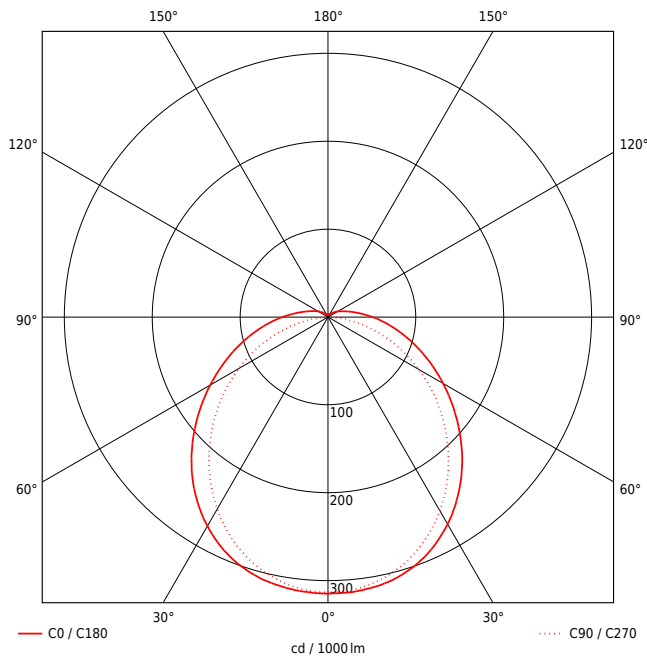

Artikel-Nr: 5291119x01

Wannenleuchten

LUNA PRO INDUSTRY XLS C DM 1200mm PCO 1x38W 120° 5400lm

Vielseitige LED Feuchtraum Wannenleuchte aus weißem Polycarbonat (IK08, schlagfest) mit neuartiger, besonders schneller Montage. Speziell gefertigt für den Einsatz in Industrieumgebungen mit erhöhtem technischem Standard. Durch smarten Aufbau wird die Installationszeit um ein Drittel verkürzt. Der LED Träger ist in der Abdeckung integriert. Inklusive bewährter Silikondichtung. Jetzt auch als XLS Serie erweiterbar. eXtended Lighting Solutions by PRACHT. Vernetzung durch Bluetooth Low Energy und Steuerung durch Casambi möglich. Geeignet für die Decken-, Pendel- und waagerechte Wandmontage, Tragschienenmontage mit Zubehör möglich. Durchgangsverdrahtung mit optionalen Zubehör möglich. Achtung: PRACHT MANUFAKTUR! Da es ein PRACHT PRO LINE Produkt ist, kann es vielseitig angepasst werden. Sie benötigen eine andere Lichtfarbe, Gehäusefarbe oder Durchgangsverdrahtung? Besondere Herausforderungen? Kein Problem. Wir bieten individuelle Lösungen für Ihre Anforderungen.

EAN 4018098339274

Statistische
Warennummer 94054039