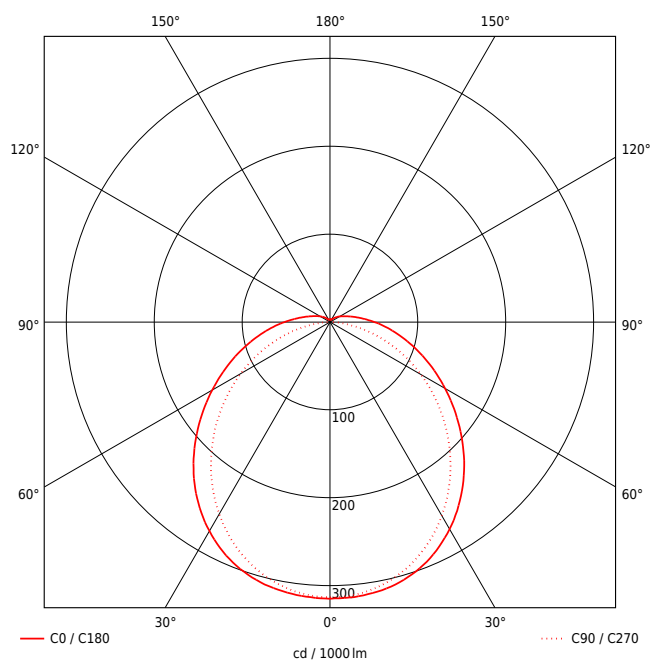

Artikel-Nr: 5291119x00

Wannenleuchten

LUNA PRO INDUSTRY XLS C 1200mm PCO 1x38W 120° 5400lm

Vielseitige LED Feuchtraum Wannenleuchte aus weißem Polycarbonat (IK08, schlagfest) mit neuartiger, besonders schneller Montage. Speziell gefertigt für den Einsatz in Industrieumgebungen mit erhöhtem technischem Standard. Durch smarten Aufbau wird die Installationszeit um ein Drittel verkürzt. Der LED Träger ist in der Abdeckung integriert. Inklusive bewährter Silikondichtung. Jetzt auch als XLS Serie erweiterbar. eXtended Lighting Solutions by PRACHT. Vernetzung durch Bluetooth Low Energy und Steuerung durch Casambi möglich. Geeignet für die Decken-, Pendel- und waagerechte Wandmontage, Tragschienenmontage mit Zubehör möglich. Durchgangsverdrahtung mit optionalen Zubehör möglich. Achtung: PRACHT MANUFAKTUR! Da es ein PRACHT PRO LINE Produkt ist, kann es vielseitig angepasst werden. Sie benötigen eine andere Lichtfarbe, Gehäusefarbe oder Durchgangsverdrahtung? Besondere Herausforderungen? Kein Problem. Wir bieten individuelle Lösungen für Ihre Anforderungen.

LEISTUNG

Effektiver Lichtstrom lm	5400
Systemleistung W	38
Lichtstrom lm/W	142
Energieeffizienz-Klasse	C

LICHTTECHNIK

Lichtverteiler	Diffusorlinse/-optik/-panel
Lichtlenkung	breitstrahlend
Ausstrahlwinkel in °	120
Blendbegrenzung UGR 4H 8H C0 C90	25,9 / 24,1