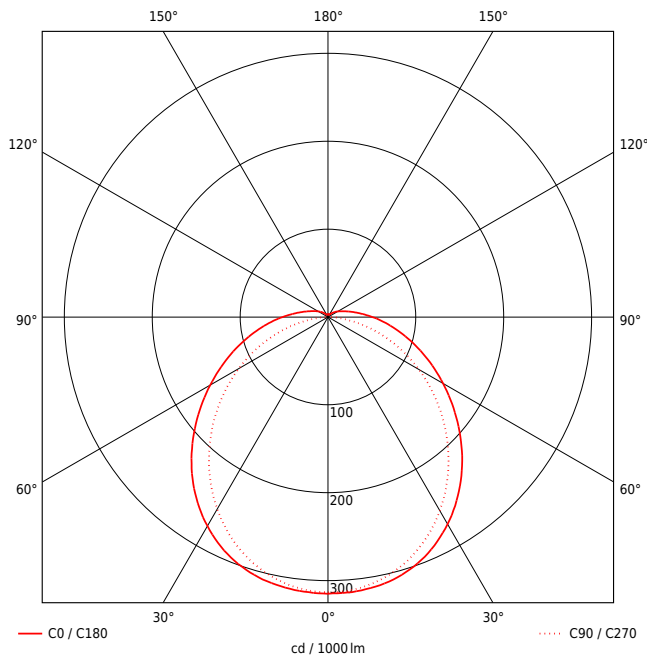

Artikel-Nr: 5291100x01

Wannenleuchten

LUNA PRO INDUSTRY XLS C DM 1500mm PCO 1x27W 120° 3800lm

Vielseitige LED Feuchtraum Wannenleuchte aus weißem Polycarbonat (IK08, schlagfest) mit neuartiger, besonders schneller Montage. Speziell gefertigt für den Einsatz in Industrieumgebungen mit erhöhtem technischem Standard. Durch smarten Aufbau wird die Installationszeit um ein Drittel verkürzt. Der LED Träger ist in der Abdeckung integriert. Inklusive bewährter Silikondichtung. Jetzt auch als XLS Serie erweiterbar. eXtended Lighting Solutions by PRACHT. Vernetzung durch Bluetooth Low Energy und Steuerung durch Casambi möglich. Geeignet für die Decken-, Pendel- und waagerechte Wandmontage, Tragschienenmontage mit Zubehör möglich. Durchgangsverdrahtung mit optionalen Zubehör möglich. Achtung: PRACHT MANUFAKTUR! Da es ein PRACHT PRO LINE Produkt ist, kann es vielseitig angepasst werden. Sie benötigen eine andere Lichtfarbe, Gehäusefarbe oder Durchgangsverdrahtung? Besondere Herausforderungen? Kein Problem. Wir bieten individuelle Lösungen für Ihre Anforderungen.

LEISTUNG

Effektiver Lichtstrom lm	3800
Systemleistung W	27
Lichtstrom lm/W	141
Energieeffizienz-Klasse	C

LICHTTECHNIK

Lichtverteiler	Diffusorlinse/-optik/-panel
Lichtlenkung	breitstrahlend
Ausstrahlwinkel in °	120
Blendbegrenzung UGR	24 / 22,2
	4H 8H C0 C90