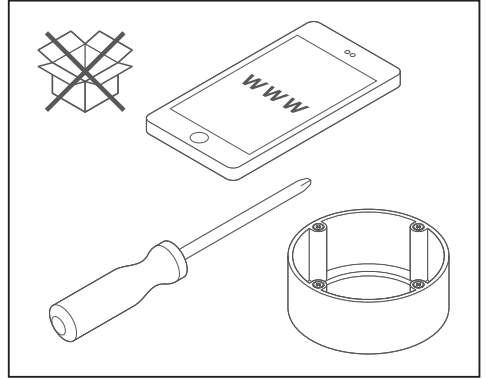

BIOLUX HCL CONTROL UNIT

	EAN	d x h [mm]	V _{AC}	Hz	IP	IK	°(°C)	👤
BIOLUX HCL CONTROL UNIT	4058075308657	84 x 54	220-240V	50/60 Hz	20	03	0...+40	0.2 kg

	EAN
BIOLUX HCL PL 625 ZB 43W 2700-6500K	4058075364561
BIOLUX HCL PL 600 ZB 43W 2700-6500K	4058075364547
BIOLUX HCL DL DN150 ZB 20W TW	4058075400733
BIOLUX HCL LS S TW ZB KIT	4058075671270
BIOLUX HCL LS S TW IP67 ZB KIT	4058075671294

1 QR Code CONTROL UNIT

2 QR Code LUM / LED STRIP KIT

3 QR Code CONTROL UNIT

QR Code LUM / LED STRIP KIT

4

5

6

7