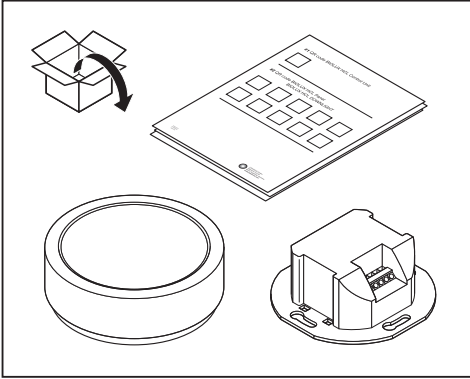

BIOLUX HCL CONTROL UNIT

	EAN	d x h [mm]	V _{AC}	Hz	IP	IK	°(°C)	👤
BIOLUX HCL CONTROL UNIT	4058075308657	84 x 54	220-240V	50/60 Hz	20	03	0...+40	0.2 kg

	EAN
BIOLUX HCL PL 625 ZB 43W 2700-6500K	4058075364561
BIOLUX HCL PL 600 ZB 43W 2700-6500K	4058075364547
BIOLUX HCL DL DN150 ZB 20W TW	4058075400733
BIOLUX HCL LS S TW ZB KIT	4058075671270
BIOLUX HCL LS S TW IP67 ZB KIT	4058075671294

1 QR Code CONTROL UNIT

2 QR Code LUM / LED STRIP KIT

3 QR Code CONTROL UNIT

QR Code LUM / LED STRIP KIT

4

5

6

7