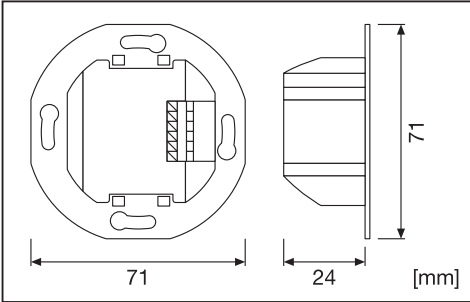

BIOLUX HCL CONTROL UNIT

	EAN	d x h [mm]	V _{AC}	Hz	IP	IK	°(°C)	👤
BIOLUX HCL CONTROL UNIT	4058075308657	84 x 54	220-240V	50/60 Hz	20	03	0...+40	0.2 kg

	EAN
BIOLUX HCL PL 625 ZB 43W 2700-6500K	4058075364561
BIOLUX HCL PL 600 ZB 43W 2700-6500K	4058075364547
BIOLUX HCL DL DN150 ZB 20W TW	4058075400733
BIOLUX HCL LS S TW ZB KIT	4058075671270
BIOLUX HCL LS S TW IP67 ZB KIT	4058075671294

1 QR Code CONTROL UNIT

2 QR Code LUM / LED STRIP KIT

3 QR Code CONTROL UNIT

QR Code LUM / LED STRIP KIT

4

5

6

7