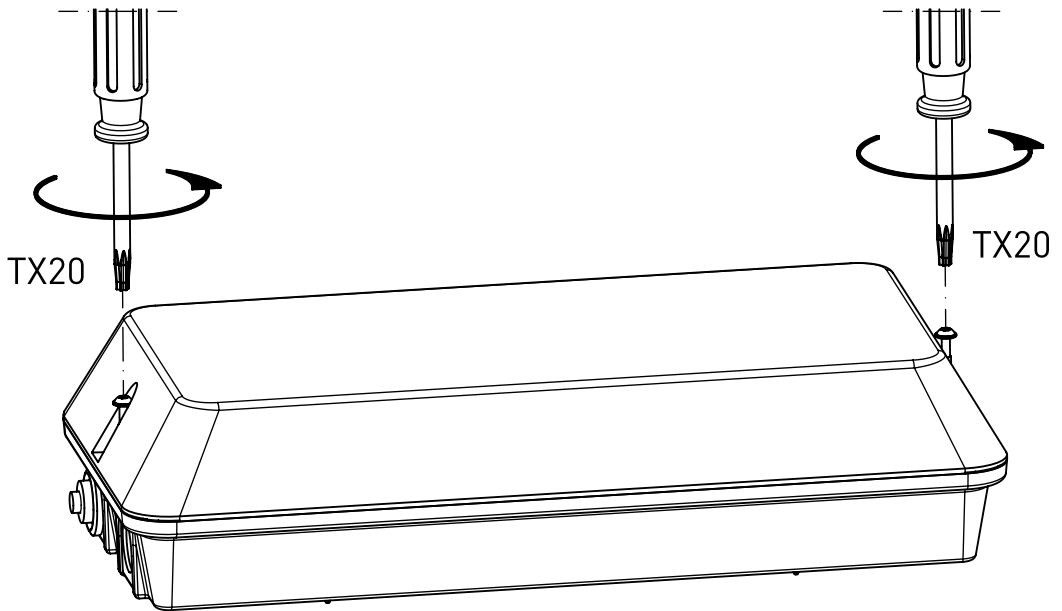

IP 65     

230-240 V 0/50-60Hz

max. 1,5 kg

LED

Diese Leuchtentypen enthalten eine Lichtquelle der Energie-Effizienzklasse C
This Luminaire type contain a lightsource of energy efficiency class C

NORKA

A

B