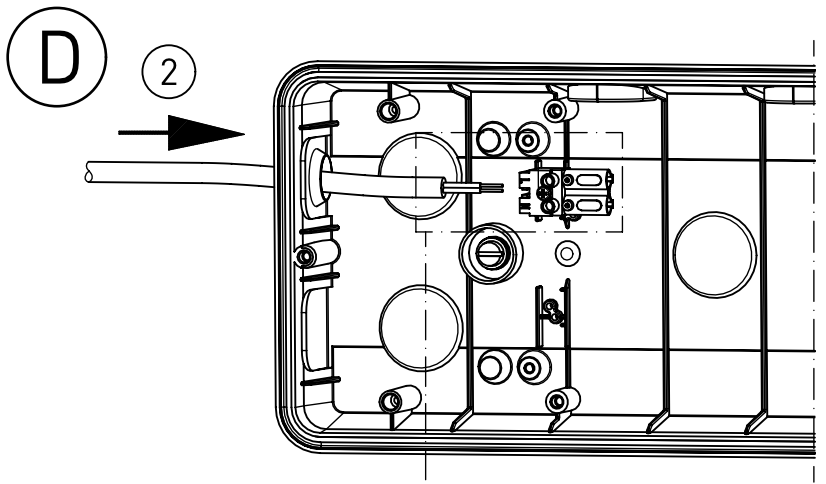

91-12-000398-01-d 001 / 103639