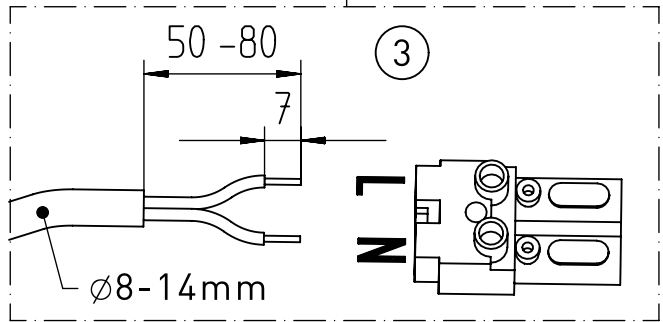

91-12-000398-01-d 001 / 103639