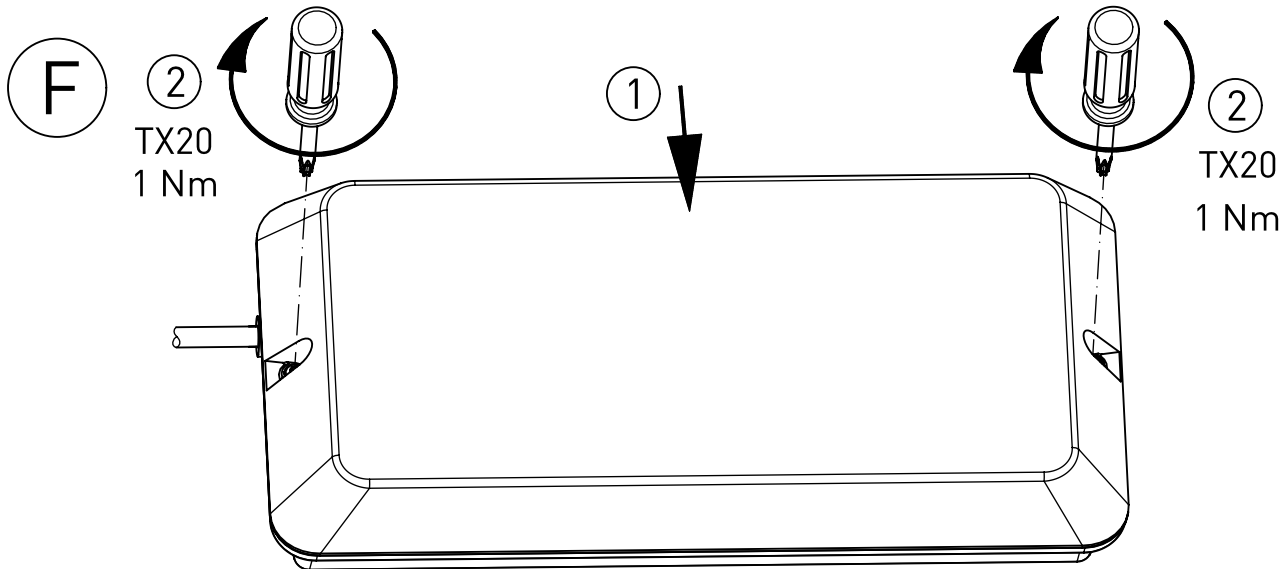

91-12-000398-01-d 001 / 103639