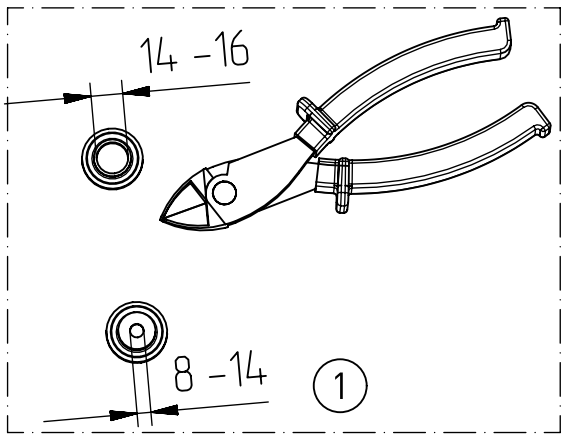

91-12-000398-01-d 001 / 103639