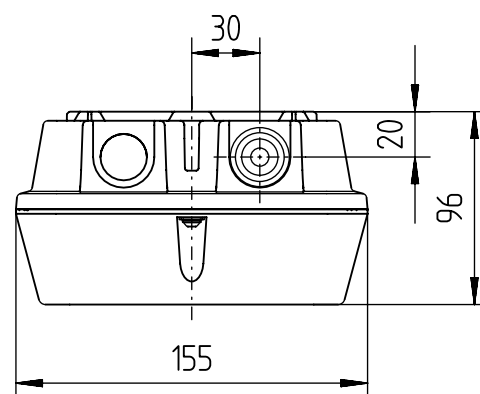

"Die enthaltenen Leuchtmittel dürfen nur durch den Hersteller, seinem Servicevertreter oder einer vergleichbaren Fachkraft gewechselt werden."
„The light source contained in this luminaire shall only be replaced by the manufacturer or his service agent or a similar qualified person.“

---

* „Auch zur Verwendung in einer Umgebung, in der eine Ablagerung von leitfähigem Staub auf der Leuchte zu erwarten ist.“
„Also for use in environments where an accumulation of conductive dust on the luminaire may be expected.“

NORKA

Norddeutsche Kunststoff-
und Elektrogesellschaft
Stäcker mbH & Co. KG

Lichttechnische Spezialfabrik

Kontakt
Weidestraße 122a
D-22083 Hamburg
Germany

Tel.: +49 40 513009-0
Fax: +49 40 513009-28

info@norka.com
www.norka.com