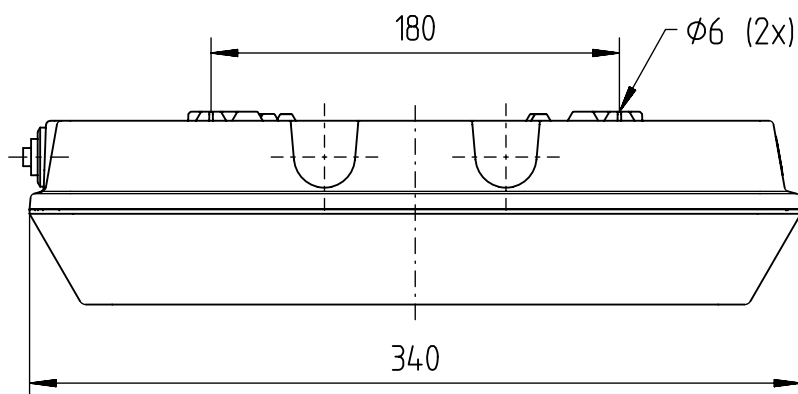

"Die enthaltenen Leuchtmittel dürfen nur durch den Hersteller, seinem Servicevertreter oder einer vergleichbaren Fachkraft gewechselt werden."
„The light source contained in this luminaire shall only be replaced by the manufacturer or his service agent or a similar qualified person.“

---

* „Auch zur Verwendung in einer Umgebung, in der eine Ablagerung von leitfähigem Staub auf der Leuchte zu erwarten ist.“
„Also for use in environments where an accumulation of conductive dust on the luminaire may be expected.“

NORKA

Norddeutsche Kunststoff-
und Elektrogesellschaft
Stäcker mbH & Co. KG

Lichttechnische Spezialfabrik

Kontakt
Weidestraße 122a
D-22083 Hamburg
Germany

Tel.: +49 40 513009-0
Fax: +49 40 513009-28

info@norka.com
www.norka.com