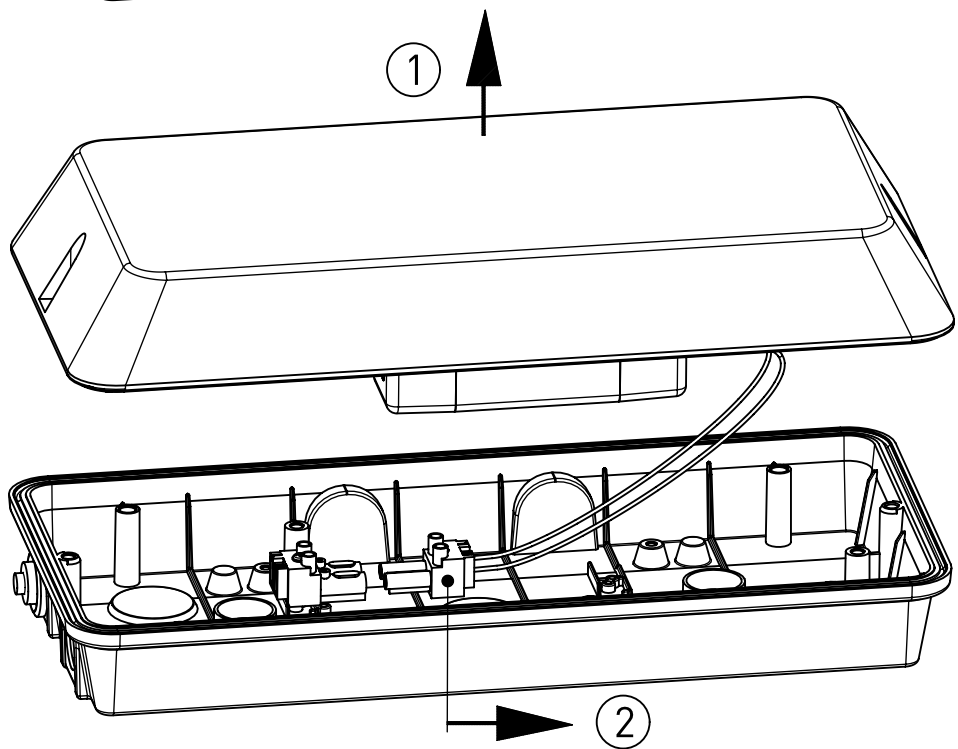

IP 65     

230-240 V 0/50-60Hz

max. 1,5 kg

LED

Diese Leuchtentypen enthalten eine Lichtquelle der Energie-Effizienzklasse C
This Luminaire type contain a lightsource of energy efficiency class C

NORKA

A

B