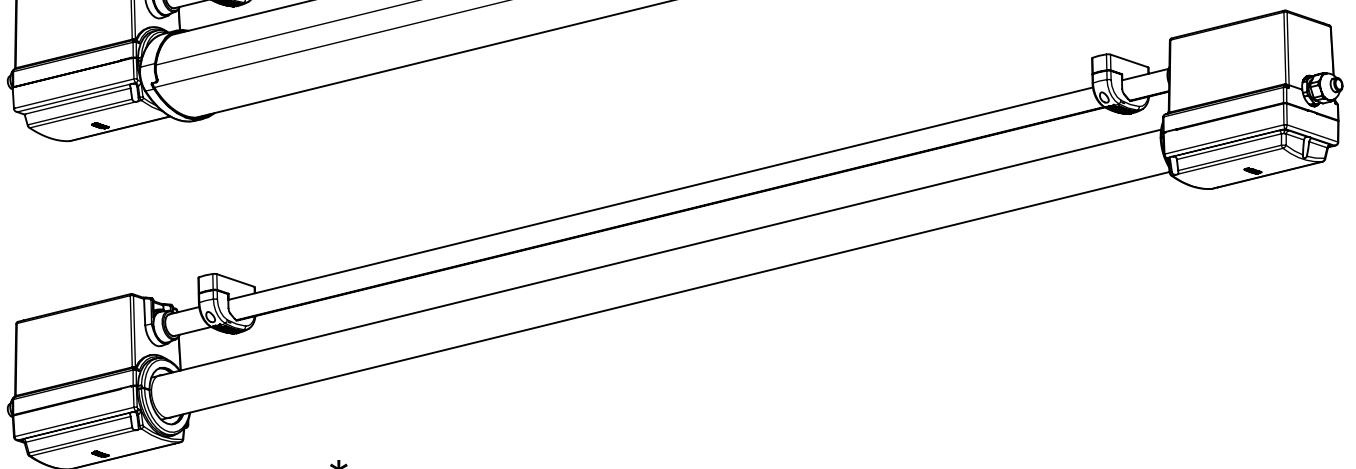

535...

596...

535...

596...

IP 68, 1m *  

LED

230-240V 0/50-60Hz

max. 4,4 kg