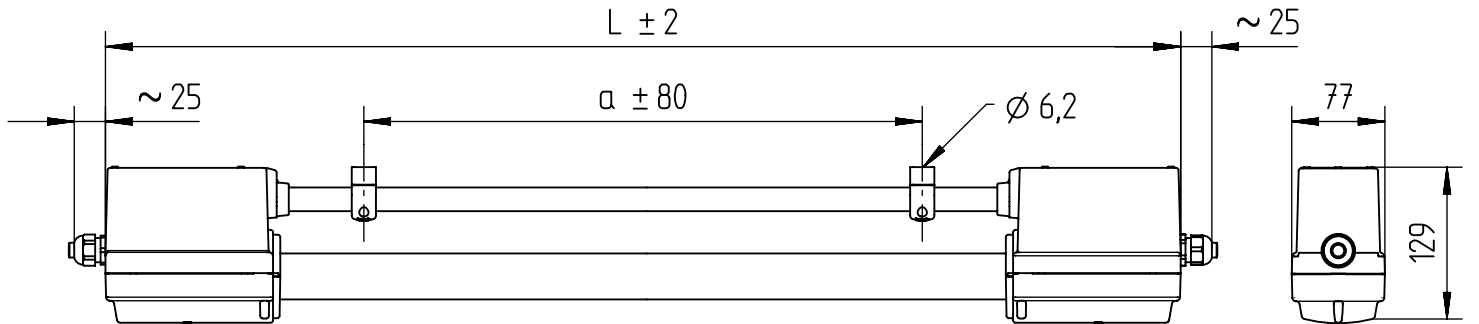

Luminaire type 596... contains a light source of energy efficiency class E

NORKA

535...

596...

m 1500	1732	1305
m 1200	1432	1005
m 600	822	395
Ausführung	L	a

* = „Auch zur Verwendung in einer Umgebung, in der eine Ablagerung von leitfähigem Staub auf der Leuchte zu erwarten ist.“
 „Also for use in environments where an accumulation of conductive dust on the luminaire may be expected.“