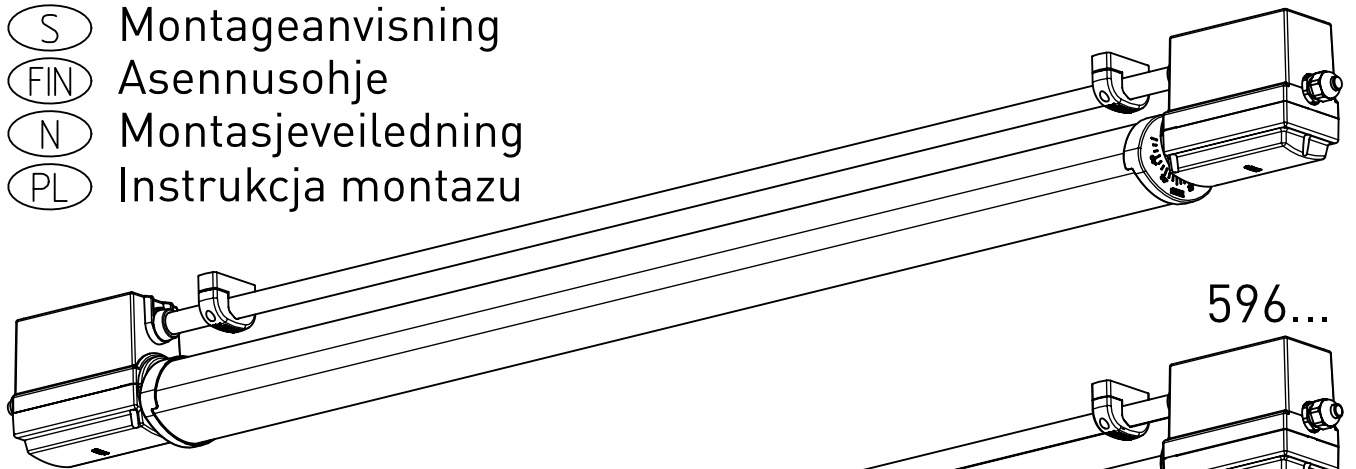

Montageanleitung 91307

- Ⓜ GB Mounting Instructions
- Ⓜ F Notice de Montage
- Ⓜ E Instrucciones de Montaje
- Ⓜ I Istruzione per l'Installazione
- Ⓜ P Instrucoes de montagem
- Ⓜ NL Montage Voorschrift
- Ⓜ DK Monteringsvejledning
- Ⓜ S Montageanvisning
- Ⓜ FIN Asennusohje
- Ⓜ N Montasjeveiledning
- Ⓜ PL Instrukcja montażu

535...

596...

535...

596...

IP 68, 1m *  

LED

230-240V 0/50-60Hz

max. 4,4 kg