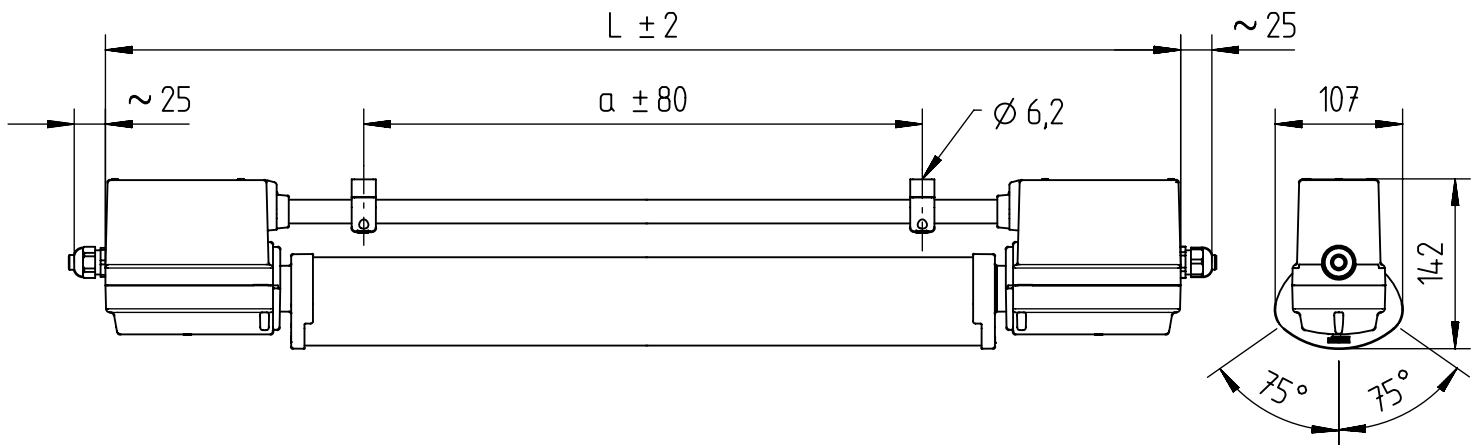

535...

596...

m 1500	1732	1305
m 1200	1432	1005
m 600	822	395
Ausführung	L	a

* = „Auch zur Verwendung in einer Umgebung, in der eine Ablagerung von leitfähigem Staub auf der Leuchte zu erwarten ist.“
„Also for use in environments where an accumulation of conductive dust on the luminaire may be expected.“

NORKA

Norddeutsche Kunststoff-
und Elektrogesellschaft
Stäcker mbH & Co. KG

Lichttechnische Spezialfabrik

Kontakt
Weidestraße 122a
D-22083 Hamburg
Germany

Tel.: +49 40 513009-0
Fax: +49 40 513009-28

info@norka.com
www.norka.com