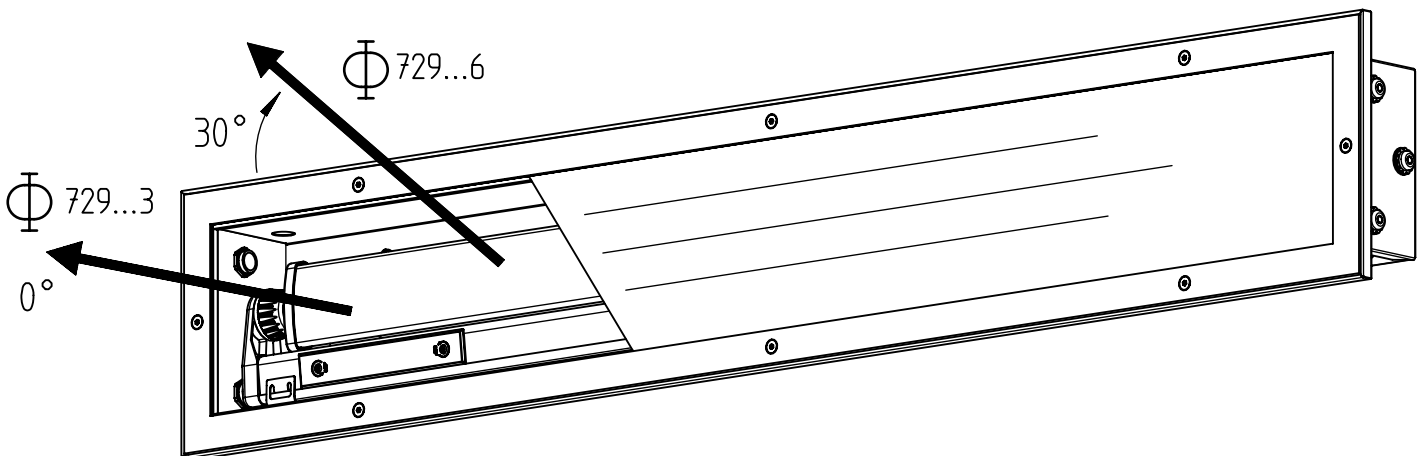

Montageanleitung 88751

- (GB) Mounting Instructions
- (F) Notice de Montage
- (E) Instrucciones de Montaje
- (I) Istruzione per l'Installazione
- (P) Instrucoes de montagem
- (NL) Montage Voorschrift
- (DK) Monteringsvejledning
- (S) Montageanvisning
- (FIN) Asennusohje
- (N) Montasjeveiledning
- (PL) Instrukcja montażu

729...

IP 65 / IP69K   *   

220-240 V 0/50-60Hz

max. 10,0 kg

IK 11+ $\hat{=}$ 150J

LED

Diese Leuchte enthält eine Lichtquelle der Energie-Effizienzklasse E
This luminaire contains a light source of energy efficiency class E

NORKA

A

B

C

D

m 1500	1660	1600	1365
m 1200	1360	1300	1065
m 600	760	700	465
Ausführung	L1	L2	a

Beton-Nischenmaße =
Leuchtenmaße + 10 mm

* = „Auch zur Verwendung in einer Umgebung, in der eine Ablagerung von leitfähigem Staub auf der Leuchte zu erwarten ist.“
„Also for use in environments where an accumulation of conductive dust on the luminaire may be expected.“