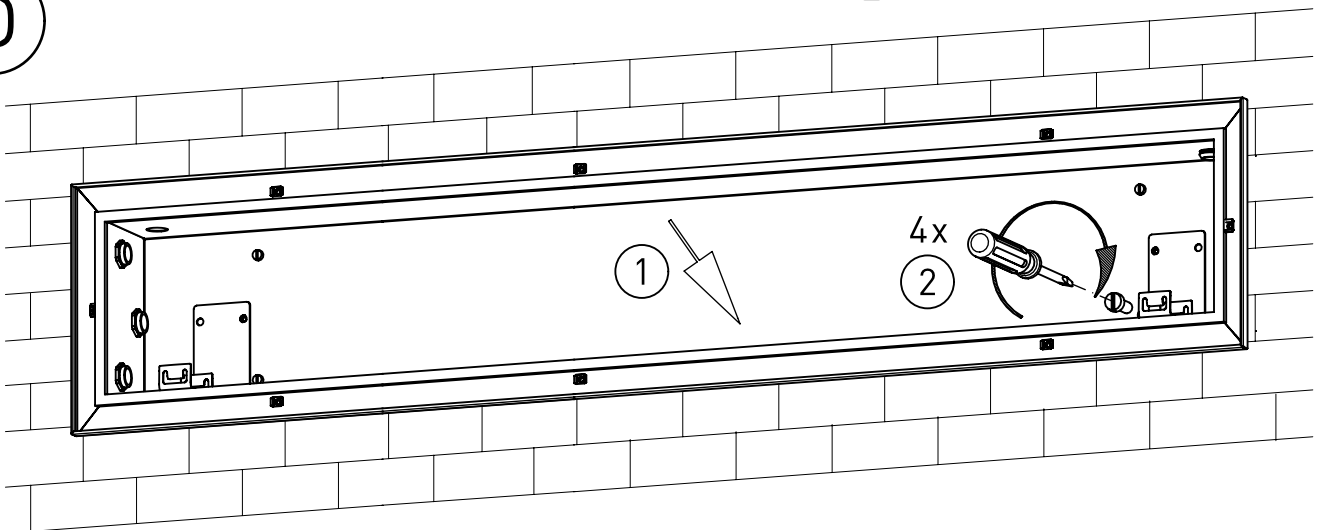

729...

IP 65 / IP69K   *   

220-240 V 0/50-60Hz

max. 10,0 kg

IK 11+ $\hat{=}$ 150J

LED

Diese Leuchte enthält eine Lichtquelle der Energie-Effizienzklasse E
This luminaire contains a light source of energy efficiency class E

NORKA

A

B

C

D

m 1500	1660	1600	1365
m 1200	1360	1300	1065
m 600	760	700	465
Ausführung	L1	L2	a

Beton-Nischenmaße =
Leuchtenmaße + 10 mm

* = „Auch zur Verwendung in einer Umgebung, in der eine Ablagerung von leitfähigem Staub auf der Leuchte zu erwarten ist.“
„Also for use in environments where an accumulation of conductive dust on the luminaire may be expected.“