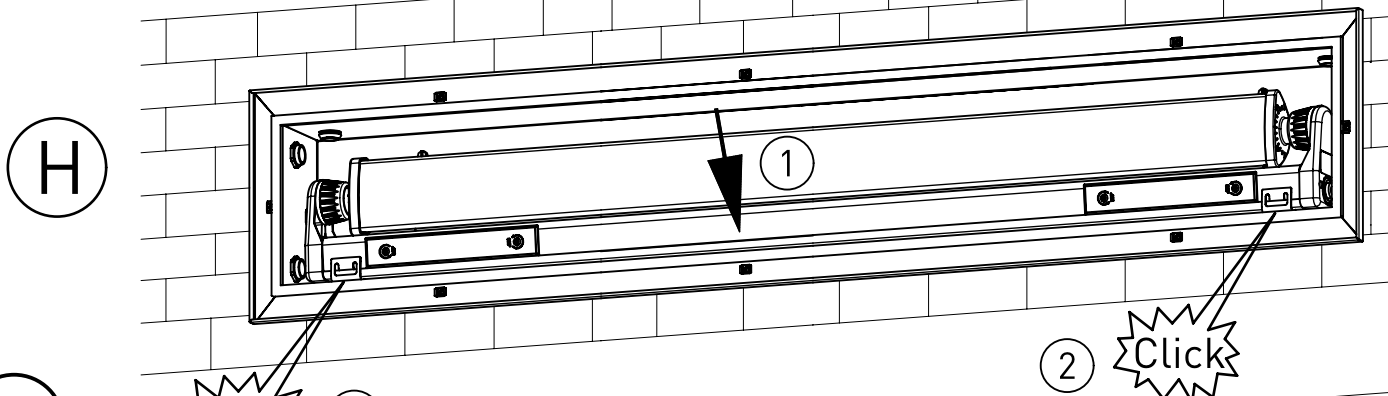

NORKA

A

B

C

D

m 1500	1660	1600	1365
m 1200	1360	1300	1065
m 600	760	700	465
Ausführung	L1	L2	a

Beton-Nischenmaße =
Leuchtenmaße + 10 mm

* = „Auch zur Verwendung in einer Umgebung, in der eine Ablagerung von leitfähigem Staub auf der Leuchte zu erwarten ist.“
„Also for use in environments where an accumulation of conductive dust on the luminaire may be expected.“