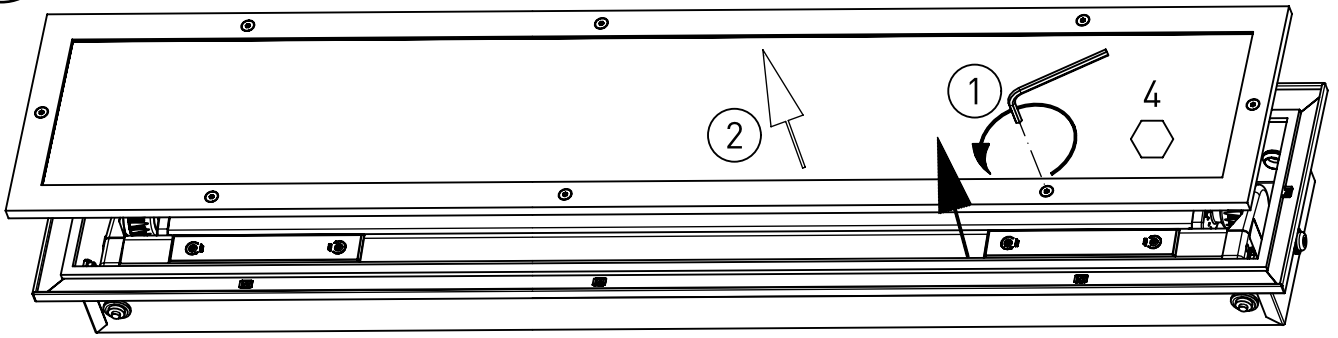

729...

IP 65 / IP69K   *   

220-240 V 0/50-60Hz

max. 10,0 kg

IK 11+ $\hat{=}$ 150J

LED

Diese Leuchte enthält eine Lichtquelle der Energie-Effizienzklasse E
This luminaire contains a light source of energy efficiency class E

NORKA

A

B

C

D

m 1500	1660	1600	1365
m 1200	1360	1300	1065
m 600	760	700	465
Ausführung	L1	L2	a

Beton-Nischenmaße =
Leuchtenmaße + 10 mm

* = „Auch zur Verwendung in einer Umgebung, in der eine Ablagerung von leitfähigem Staub auf der Leuchte zu erwarten ist.“
„Also for use in environments where an accumulation of conductive dust on the luminaire may be expected.“