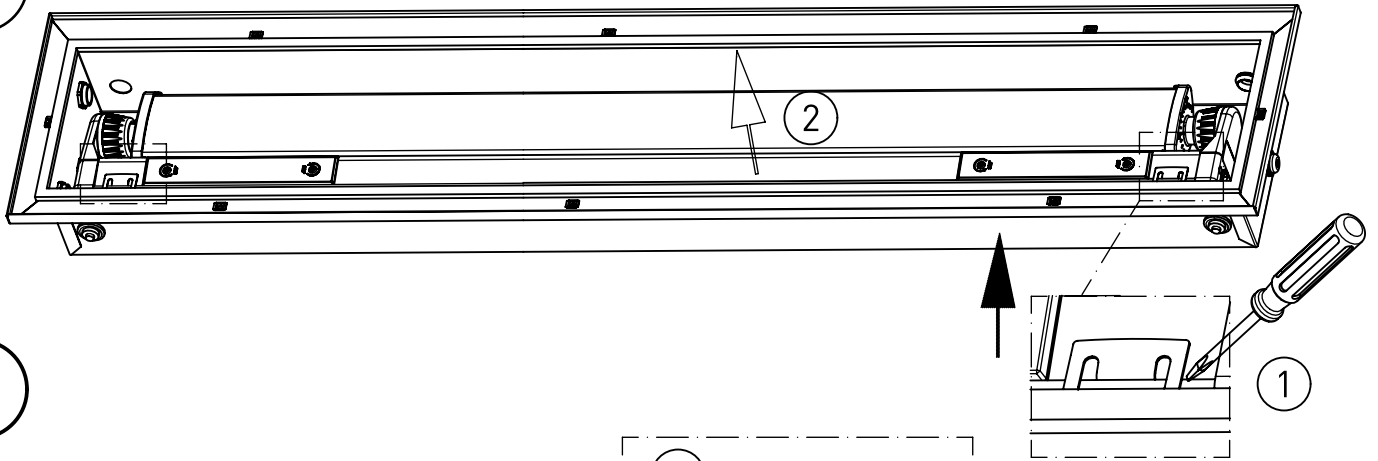

729...

IP 65 / IP69K   *   

220-240 V 0/50-60Hz

max. 10,0 kg

IK 11+ $\hat{=}$ 150J

LED

Diese Leuchte enthält eine Lichtquelle der Energie-Effizienzklasse E
This luminaire contains a light source of energy efficiency class E

NORKA

A

B

C

D

m 1500	1660	1600	1365
m 1200	1360	1300	1065
m 600	760	700	465
Ausführung	L1	L2	a

Beton-Nischenmaße =
Leuchtenmaße + 10 mm

* = „Auch zur Verwendung in einer Umgebung, in der eine Ablagerung von leitfähigem Staub auf der Leuchte zu erwarten ist.“
„Also for use in environments where an accumulation of conductive dust on the luminaire may be expected.“