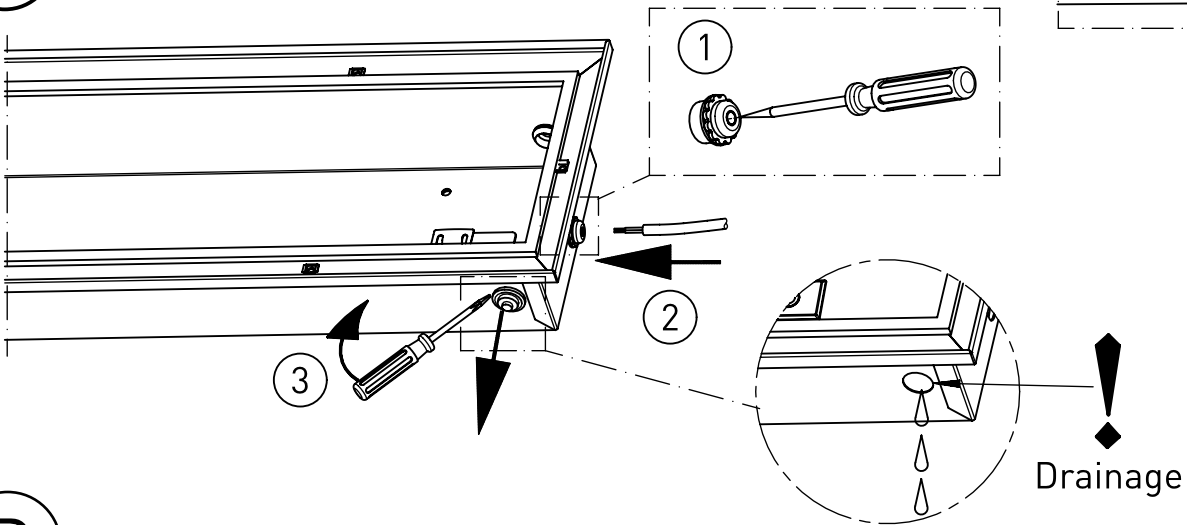

NORKA

A

B

C

D

m 1500	1660	1600	1365
m 1200	1360	1300	1065
m 600	760	700	465
Ausführung	L1	L2	a

Beton-Nischenmaße =
Leuchtenmaße + 10 mm

* = „Auch zur Verwendung in einer Umgebung, in der eine Ablagerung von leitfähigem Staub auf der Leuchte zu erwarten ist.“
„Also for use in environments where an accumulation of conductive dust on the luminaire may be expected.“