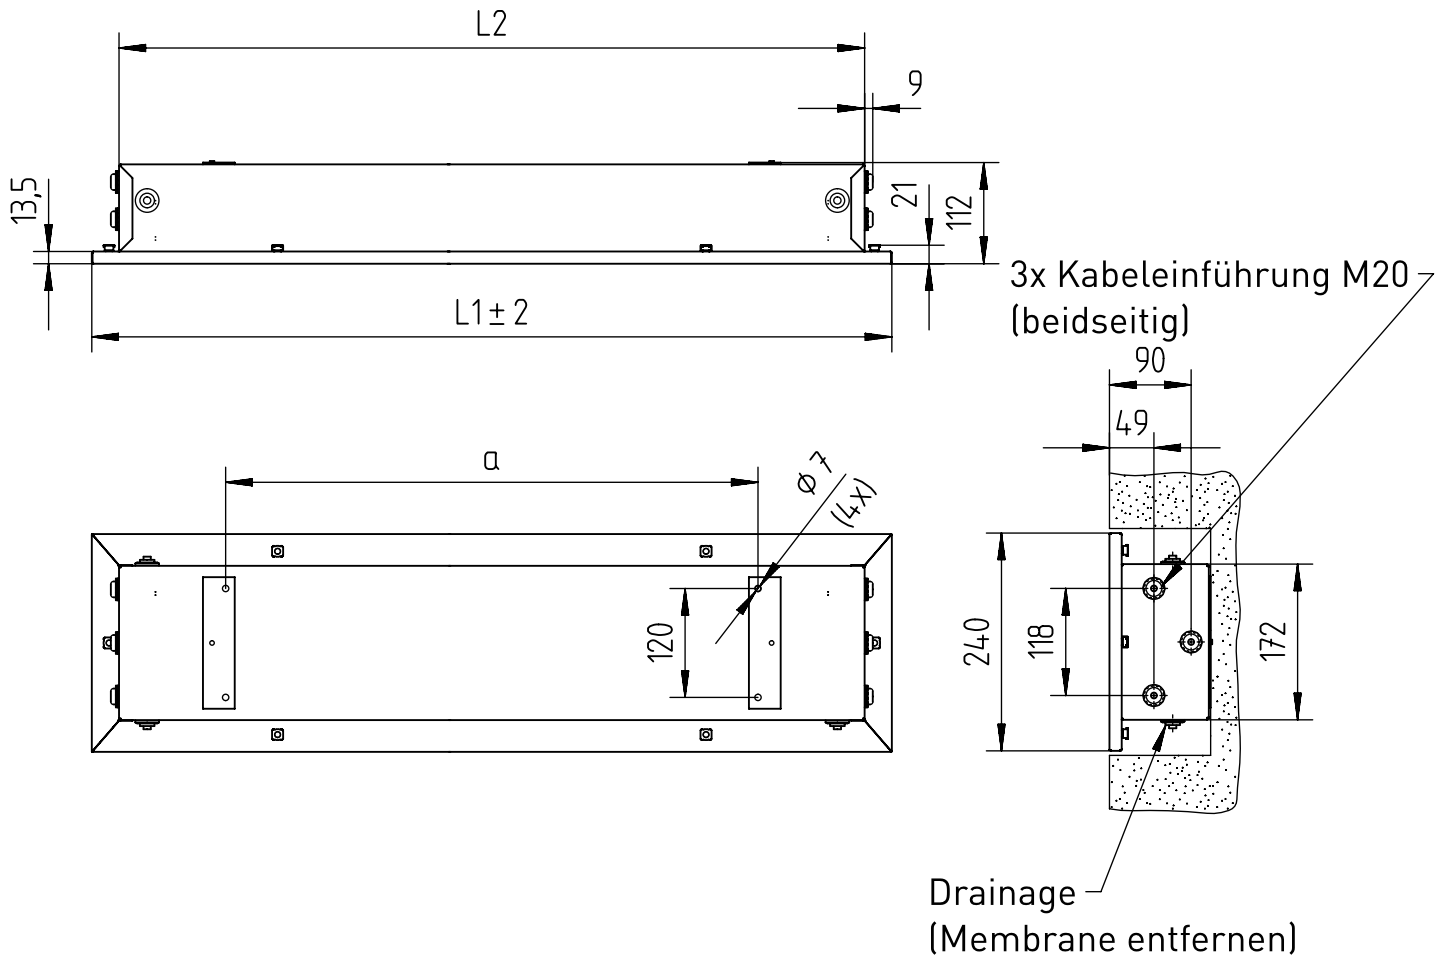

NORKA

A

B

C

D

m 1500	1660	1600	1365
m 1200	1360	1300	1065
m 600	760	700	465
Ausführung	L1	L2	a

Beton-Nischenmaße =
Leuchtenmaße + 10 mm

* = „Auch zur Verwendung in einer Umgebung, in der eine Ablagerung von leitfähigem Staub auf der Leuchte zu erwarten ist.“
„Also for use in environments where an accumulation of conductive dust on the luminaire may be expected.“