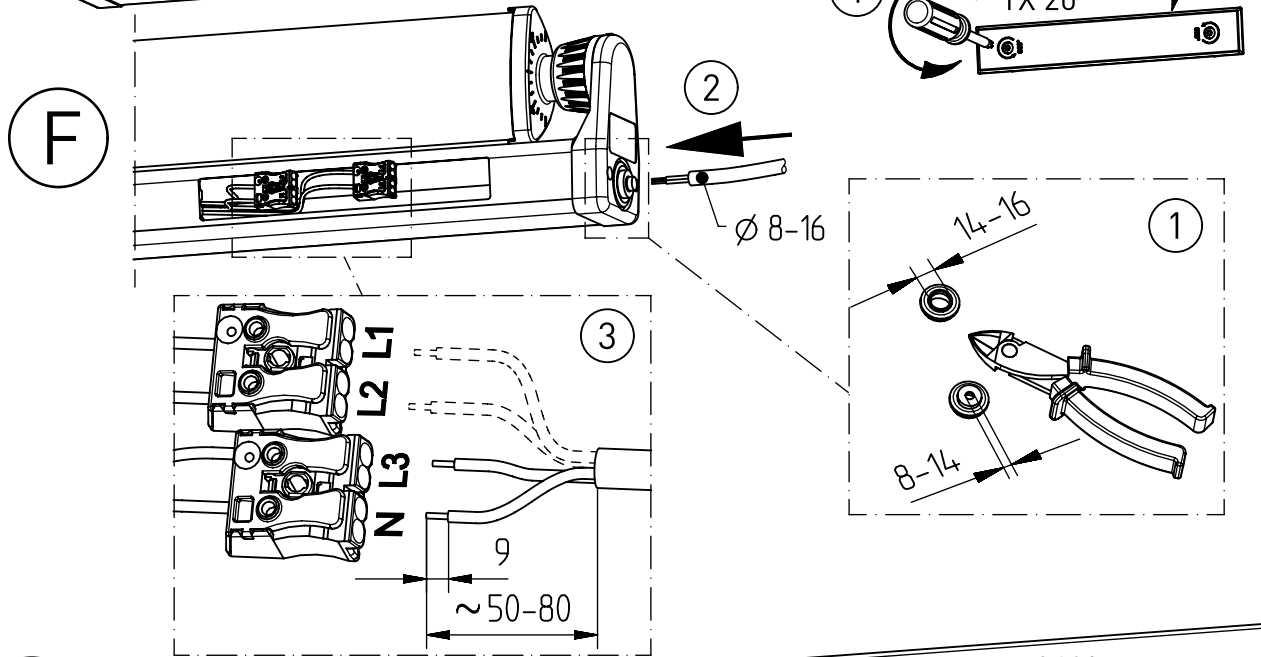

NORKA

A

B

C

D

m 1500	1660	1600	1365
m 1200	1360	1300	1065
m 600	760	700	465
Ausführung	L1	L2	a

Beton-Nischenmaße =
Leuchtenmaße + 10 mm

* = „Auch zur Verwendung in einer Umgebung, in der eine Ablagerung von leitfähigem Staub auf der Leuchte zu erwarten ist.“
„Also for use in environments where an accumulation of conductive dust on the luminaire may be expected.“