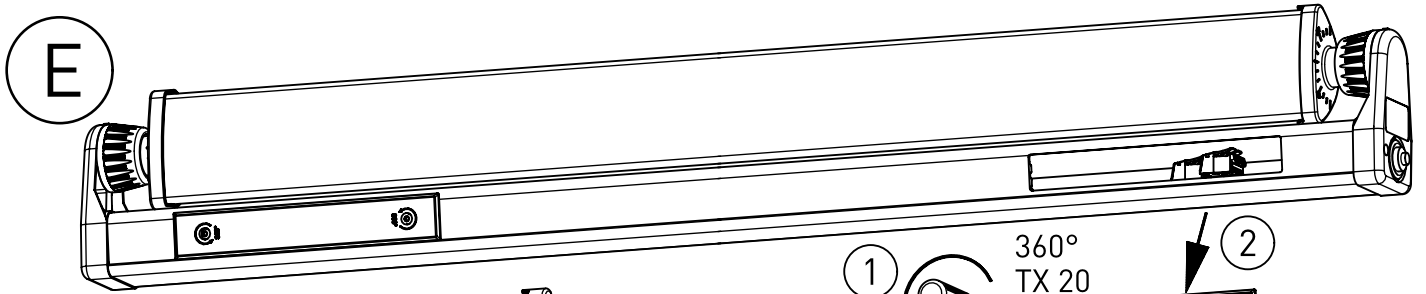

NORKA

A

B

C

D

m 1500	1660	1600	1365
m 1200	1360	1300	1065
m 600	760	700	465
Ausführung	L1	L2	a

Beton-Nischenmaße =
Leuchtenmaße + 10 mm

* = „Auch zur Verwendung in einer Umgebung, in der eine Ablagerung von leitfähigem Staub auf der Leuchte zu erwarten ist.“
„Also for use in environments where an accumulation of conductive dust on the luminaire may be expected.“