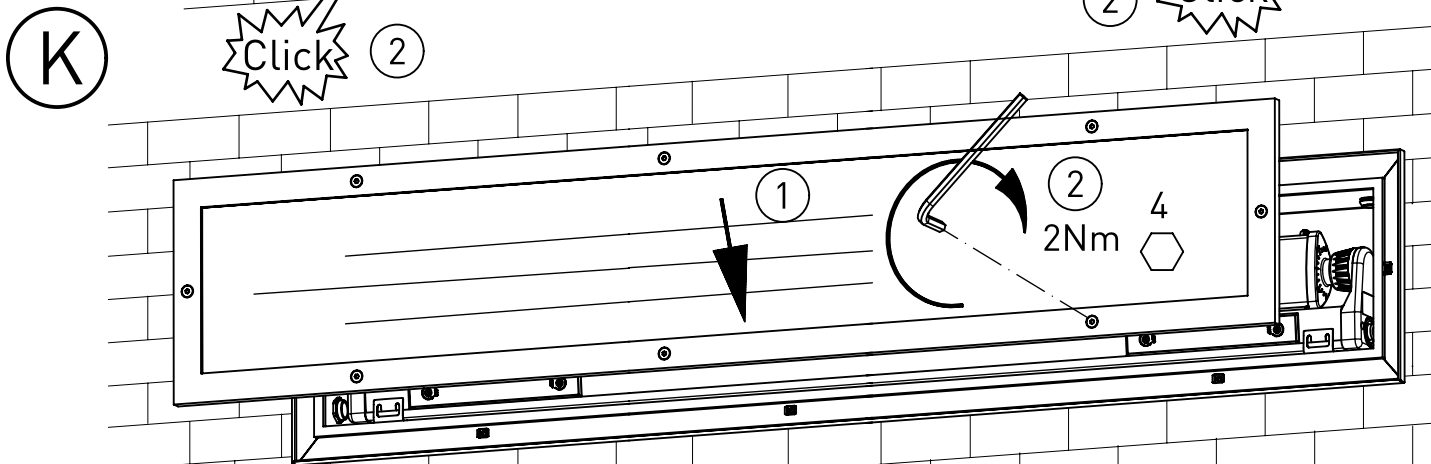

NORKA

A

B

C

D

m 1500	1660	1600	1365
m 1200	1360	1300	1065
m 600	760	700	465
Ausführung	L1	L2	a

Beton-Nischenmaße =
Leuchtenmaße + 10 mm

* = „Auch zur Verwendung in einer Umgebung, in der eine Ablagerung von leitfähigem Staub auf der Leuchte zu erwarten ist.“
„Also for use in environments where an accumulation of conductive dust on the luminaire may be expected.“