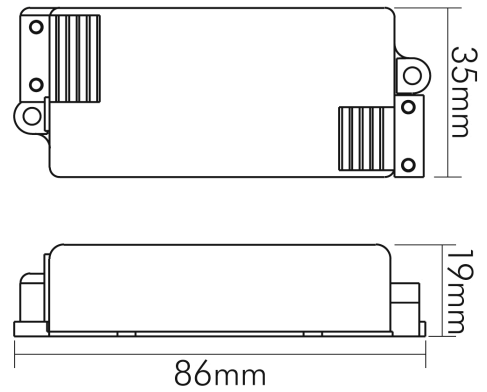

DATENBLATT

LED RGB-Sequenzer 12-24V

Steuergerät für RGB-LEDs

Artikelnummer	8999205901
GTIN	4044538019994

LICHTTECHNISCHE EIGENSCHAFTEN

Art der Steuerung	nicht dimmbar
Programmierbar	nein

ELEKTRISCHE EIGENSCHAFTEN

Anzahl der Kanäle [sekundär]	3
Anschlussart primär	Rast-Stecksystem RST Buchse 2-polig
Anschlussart sekundär	Rast-Stecksystem RST Buchse 4-polig
Memoryfunktion	ja
Art des LED Steuergerätes	Steuergerät
Ausgangsspannung [DC]	12 - 24 V
Eingangsspannung [DC]	12 - 24 V
Leistung (bei 12V)	0 - 25 W
Leistung (bei 24V)	0 - 50 W

SICHERHEITSEIGENSCHAFTEN

CE-Kennzeichnung	ja
RoHS	ja
Schutzklasse	III
Schutzart	IP20
Kurzschlusschutz	ja
Installation, elektrotechnisches Fachwissen	ja
Nur für Innenbereich	ja

Eine Haftung für die von uns gelieferte Ware ist jedoch bei Vorliegen von natürlicher Abnutzung, Verschleiß sowie Verbrauch, insbesondere bei Betriebsmitteln LEDs etc. grundsätzlich ausgeschlossen und zwar auch dann, wenn diese bei Lieferung bereits mit der Ware verbunden sind. Angaben zur durchschnittlichen Lebensdauer und Lichtfarben dienen nur der Orientierung, sind unverbindlich und stellen keine Beschaffenheitsvereinbarung dar. Technische und gestalterische Änderungen im Zuge stetiger Produktentwicklungen vorbehalten. nobile AG – Wächtersbacher Str. 78 - 60386 Frankfurt/M. Germany - www.nobile.de

Stand:
18.11.2022
13:01:00