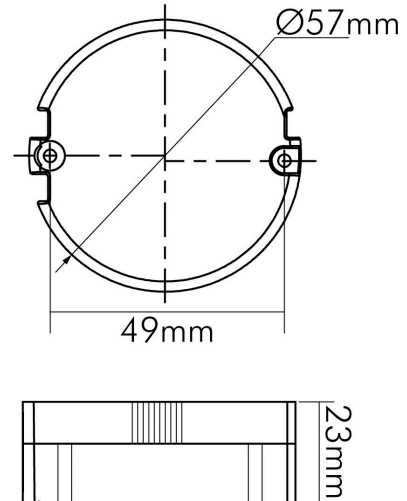

DATENBLATT

EL-8R-350 nicht dim

LED Betriebsgerät mit 350mA Konstantstrom, nicht dimmbar

Artikelnummer	8999038350
GTIN	4044538065434

LICHTTECHNISCHE EIGENSCHAFTEN

Konstant-Lichtstrom-Regelung	nein

ELEKTRISCHE EIGENSCHAFTEN

Leistung	5 - 8 W
Konstantstrom	350 mA
Eingangsfrequenz	50 - 60 Hz
Leistungsfaktor [bei Volllast]	0,55
Anschlussart primär	Anschlussbox mit Durchgangsverdrahtung (L, N, PE); Steckklemmen
Anschlussart sekundär	AMP-Buchse
Dimmbar	nein
Geeignet für Gleichspannung (Primärseite)	nein
Geeignet für Konstantspannung	nein
Geeignet für Konstantstrom	ja
Vorwärtsspannung [DC]	15 - 22 V
Eingangsspannung [AC]	220 - 240 V
Ausgangsstrom [DC]	350 mA
Eingangsstrom	0,08 A

SICHERHEITSEIGENSCHAFTEN

CE-Kennzeichnung	ja
RoHS	ja
SELV	ja

Stand:
18.11.2022
13:01:00