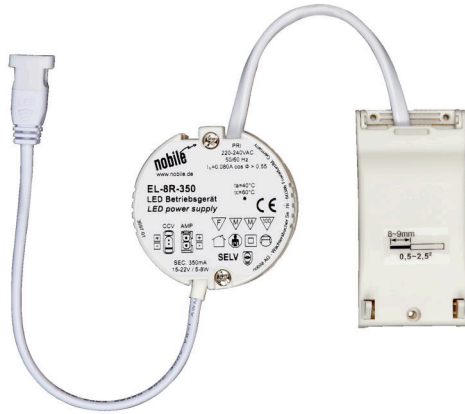

DATENBLATT

EL-8R-350 nicht dim CCV Buchse

LED Betriebsgerät mit 350mA Konstantstrom, nicht dimmbar

Artikelnummer	8999028352
GTIN	4044538068459

LICHTTECHNISCHE EIGENSCHAFTEN

Konstant-Lichtstrom-Regelung	nein

ELEKTRISCHE EIGENSCHAFTEN

Leistung	5 - 8 W
Konstantstrom	350 mA
Eingangsfrequenz	50 - 60 Hz
Leistungsfaktor [bei Volllast]	0,55
Anschlussart primär	Anschlussbox mit Durchgangsverdrahtung (L, N, PE); Steckklemmen
Anschlussart sekundär	CCV-Buchse
Leiteranzahl sekundär	200
Dimmbar	nein
Geeignet für Gleichspannung (Primärseite)	nein
Geeignet für Konstantspannung	nein
Geeignet für Konstantstrom	ja
Vorwärtsspannung [DC]	15 - 22 V
Eingangsspannung [AC]	220 - 240 V
Ausgangsstrom [DC]	350 mA
Eingangsstrom	0,08 A

SICHERHEITSEIGENSCHAFTEN

CE-Kennzeichnung	ja
RoHS	ja

Stand:
18.11.2022
13:01:00