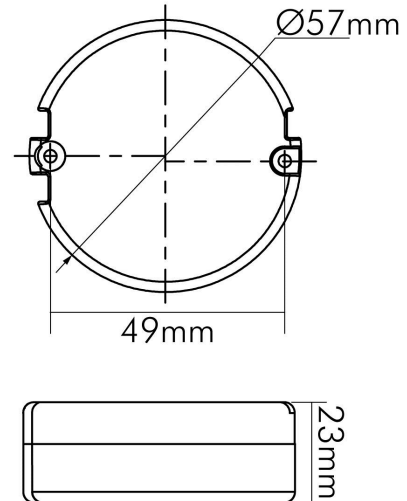

DATENBLATT

EL-8R-350 nicht dim CCV Buchse

LED Betriebsgerät mit 350mA Konstantstrom, nicht dimmbar

Artikelnummer	8999028352
GTIN	4044538068459

LICHTTECHNISCHE EIGENSCHAFTEN

Konstant-Lichtstrom-Regelung	nein

ELEKTRISCHE EIGENSCHAFTEN

Leistung	5 - 8 W
Konstantstrom	350 mA
Eingangsfrequenz	50 - 60 Hz
Leistungsfaktor [bei Volllast]	0,55
Anschlussart primär	Anschlussbox mit Durchgangsverdrahtung (L, N, PE); Steckklemmen
Anschlussart sekundär	CCV-Buchse
Leiteranzahl sekundär	200
Dimmbar	nein
Geeignet für Gleichspannung (Primärseite)	nein
Geeignet für Konstantspannung	nein
Geeignet für Konstantstrom	ja
Vorwärtsspannung [DC]	15 - 22 V
Eingangsspannung [AC]	220 - 240 V
Ausgangsstrom [DC]	350 mA
Eingangsstrom	0,08 A

SICHERHEITSEIGENSCHAFTEN

CE-Kennzeichnung	ja
RoHS	ja

Stand:
18.11.2022
13:01:00