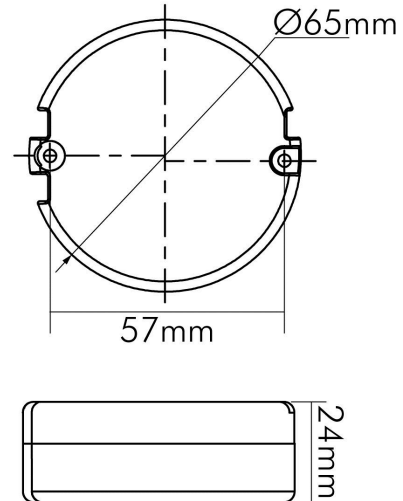

DATENBLATT

EL-8R-350 D dim C CCV Buchse

LED Betriebsgerät mit 350mA Konstantstrom, dimmbar

Artikelnummer	8999028351
GTIN	4044538067445

LICHTTECHNISCHE EIGENSCHAFTEN

Konstant-Lichtstrom-Regelung	nein

ELEKTRISCHE EIGENSCHAFTEN

Leitungslänge sekundär	200 mm
Leistung	5 - 8 W
Konstantstrom	350 mA
Eingangsfrequenz	50 - 60 Hz
Leistungsfaktor [bei Volllast]	0,9
Anschlussart primär	Anschlussbox mit Durchgangsverdrahtung (L, N, PE); Steckklemmen
Anschlussart sekundär	CCV-Buchse
Dimmbar	ja
Art der Dimmung	Phasenabschnitt
Geeignet für Gleichspannung (Primärseite)	ja
Geeignet für Konstantspannung	nein
Geeignet für Konstantstrom	ja
Vorwärtsspannung [DC]	15 - 22 V
Eingangsspannung [AC]	220 - 240 V
Eingangsspannung [DC]	160 - 280 V
Ausgangsstrom [DC]	350 mA
Eingangsstrom	0,05 A

SICHERHEITSEIGENSCHAFTEN

Stand:
18.11.2022
13:01:00