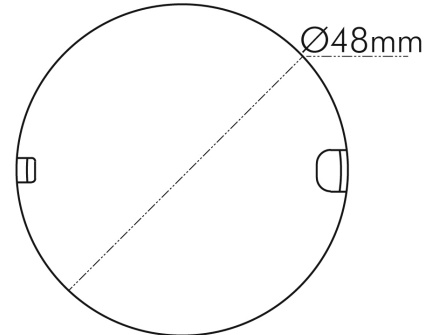

DATENBLATT

EL-9R-24V

LED Betriebsgerät mit 24V Konstantspannung

Artikelnummer	8996150000
GTIN	4044538037103

LICHTTECHNISCHE EIGENSCHAFTEN

Konstant-Lichtstrom-Regelung	nein

ELEKTRISCHE EIGENSCHAFTEN

Leitungslänge sekundär	150 mm
Leitungslänge primär	150 mm
Leiterquerschnitt primär	0,75 - 75 mm²
Leiterquerschnitt sekundär	0,25 mm²
Leistung	0 - 9 W
Eingangsfrequenz	50 - 60 Hz
Anschlussart primär	offene Leitungsenden
Anschlussart sekundär	RST-Buchse
Dimmbar	nein
Geeignet für Gleichspannung (Primärseite)	nein
Geeignet für Konstantspannung	ja
Geeignet für Konstantstrom	nein
Eingangsspannung [AC]	110 - 240 V
Ausgangsspannung [DC]	24 V
Ausgangsstrom [DC]	375 mA

SICHERHEITSEIGENSCHAFTEN

CE-Kennzeichnung	ja
RoHS	ja

Stand:
18.11.2022
13:01:00