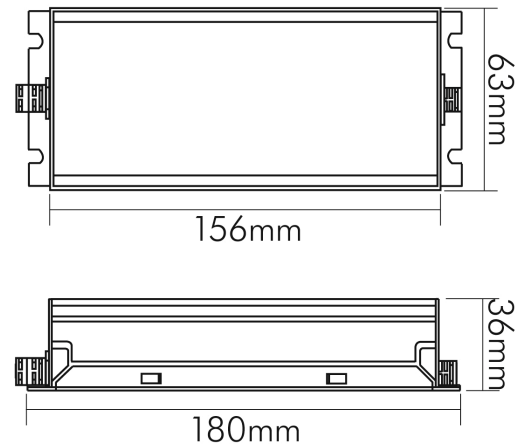

DATENBLATT

EL-150-24V IP67

LED Betriebsgerät mit 24V Konstantspannung

Artikelnummer	8980301524
GTIN	4044538067698

LICHTTECHNISCHE EIGENSCHAFTEN

Konstant-Lichtstrom-Regelung	nein

ELEKTRISCHE EIGENSCHAFTEN

Leitungslänge sekundär	300 mm
Leitungslänge primär	300 mm
Leiterquerschnitt primär	1 mm²
Leiterquerschnitt sekundär	2 mm²
Leistung	0 - 150 W
Eingangsfrequenz	47 - 63 Hz
Leistungsfaktor [bei Volllast]	0,95
Einschaltstrom typisch	Kaltstart 50A (twidth=500µs gemessen bei 50% Ipeak) bei 230V AC
Anschlussart primär	offene Leitungsenden
Leiteranzahl primär	3
Anschlussart sekundär	offene Leitungsenden
Dimmbar	nein
Geeignet für Gleichspannung (Primärseite)	ja
Geeignet für Konstantspannung	ja
Geeignet für Konstantstrom	nein
Aktive Power-Factor-Correction	ja
Eingangsspannung [AC]	100 - 305 V
Ausgangsspannung [DC]	24 V
Eingangsspannung [DC]	142 - 431 V

Stand:
18.11.2022
13:01:00