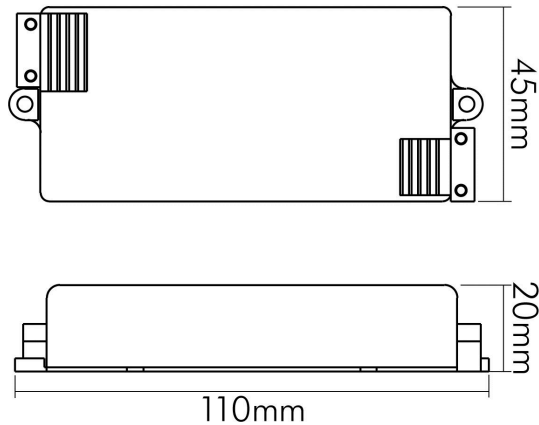

DATENBLATT

EL-20-350 nicht dim

LED Betriebsgerät mit 350mA Konstantstrom, nicht dimmbar

Artikelnummer	8980202540
GTIN	4044538070353

LICHTTECHNISCHE EIGENSCHAFTEN

Konstant-Lichtstrom-Regelung	nein

ELEKTRISCHE EIGENSCHAFTEN

Leistung	20 W
Konstantstrom	350 mA
Eingangsfrequenz	50 - 60 Hz
Leistungsfaktor [bei Volllast]	0,9
Anschlussart primär	Anschlussbox mit Durchgangsverdrahtung (L, N, PE); Steckklemmen
Anschlussart sekundär	abgedeckte Klemmstellen (starr/flexible Leitungen Ø 0,5 - 1,5 mm²)
Dimmbar	nein
Geeignet für Gleichspannung (Primärseite)	nein
Geeignet für Konstantspannung	nein
Geeignet für Konstantstrom	ja
Eingangsspannung [AC]	220 - 240 V
Ausgangsspannung [DC]	58 V
Ausgangsstrom [DC]	350 mA
Eingangsstrom	0,11 A

SICHERHEITSEIGENSCHAFTEN

CE-Kennzeichnung	ja
RoHS	ja

Stand:
18.11.2022
13:01:00