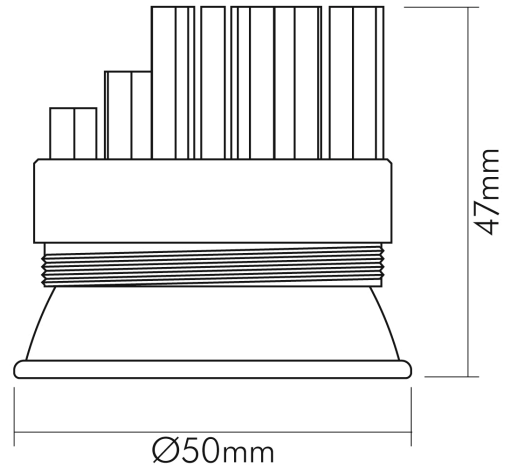

DATENBLATT

COB LED Modul für N 5800 7W warmweiß 38°

LED Umrüstungsmodul für N 5800, schwenkbar

Artikelnummer	8058001238
GTIN	4044538049878

ENERGIEVERBRAUCHSKENNZEICHNUNG

Energieeffizienzklasse	E
Artikelnummer der Lichtquelle	8058001239
EPREL-Registrierungsnummer	977415

LICHTTECHNISCHE EIGENSCHAFTEN

Ungebündeltes [NDLS] oder gebündeltes Licht [DLS]	DLS
Farbtemperatur	3000 K
Lichtfarbe	warmweiß
LED Effizienz	118 lm/W
Gesamtlichtstrom	790 lm
Nutzlichtstrom [Φ_{use}]	760 lm
Nutzlichtstrom [Φ_{use}] bezogen auf	schmalem Kegel (90°)
Ausstrahlwinkel	38°
Farbabstand [McAdam]	3 SDCM
Farbwiedergabeindex Ra	90
Farbwiedergabeindex R9	70
Farbwertanteil [x]	0,43
Farbwertanteil [y]	0,403
Spitzen-Lichtstärke	1250 cd
L80B10 - Lebensdauer bei 25 °C	50000 h
L70B50 - Lebensdauer bei 25°C	50000 h
Lebensdauerfaktor	0,9

Stand:
18.11.2022
13:01:00