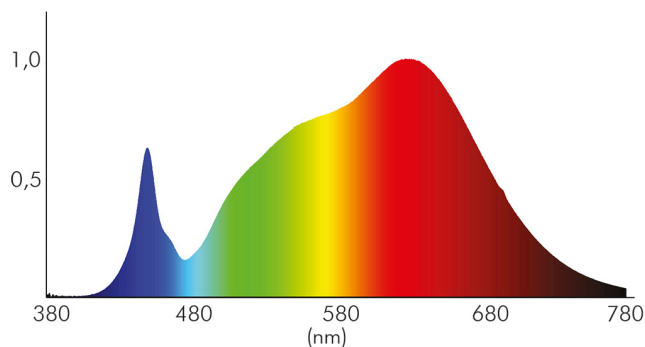

COB LED Modul für N 5800 7W warmweiß 38°

LED Umrüstungsmodul für N 5800, schwenkbar

Lichtstromerhalt	0,96
Verwendete Beleuchtungstechnologie	LED
Blendschutzschild	nein
Hülle	keine Hülle
Farblich abstimmbare Lichtquelle	nein
Lichtquelle austauschbar	nein
Lichtquelle mit hoher Leuchtdichte	nein
Anzahl der LEDs	1
Leuchtmittel	COB LED

Spektrale Strahlungsverteilung (250..800 nm) - Diagramm

ELEKTRISCHE EIGENSCHAFTEN

Anzahl Schaltzyklen >	12500
RGB interface	COM+
Art des Betriebsgerätes	LED Betriebsgerät
Energieverbrauch im Betrieb	7 kWh/1000 h
Lampenleistung	7 W
Vernetzte Lichtquelle [CLS]	nein
Nennstrom der Leuchte	200 mA
Spannungsart	AC
Fassung	sonstige
Anschlussart	AMP-Stecker
Anschlussart primär	15 cm Anschlussleitung mit AMP-Stecksystem 2-polig
Dimmbar	ja
Art der Dimmung	Phasenabschnitt
Geeignet für Konstantspannung	nein

Stand:
18.11.2022
13:01:00