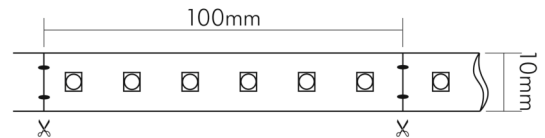

DATENBLATT

Flexible LED SMD 2835 5m 940 5W/m 24V

Flexibles LED Band mit SMD 2835

Artikelnummer	5014200514
GTIN	4044538064970

ENERGIEVERBRAUCHSKENNZEICHNUNG

Energieeffizienzklasse	G
Artikelnummer der Lichtquelle	5014200514
EPREL-Registrierungsnummer	1033761

LICHTTECHNISCHE EIGENSCHAFTEN

Lichtquellentyp	DLS/NMLS
Ungebündeltes [NDLS] oder gebündeltes Licht [DLS]	DLS
Farbtemperatur	4000 K
Lichtfarbe	neutralweiß
LED Effizienz	72 lm/W
Gesamtlichtstrom je Rolle	2200 lm
Gesamtlichtstrom je Meter	440 lm
Nutzlichtstrom [Φ use]	1800 lm
Nutzlichtstrom [Φ use] je Meter	360 lm
Nutzlichtstrom [Φ use] je Rolle	1800 lm
Nutzlichtstrom [Φ use] bezogen auf	breitem Kegel (120°)
Ausstrahlwinkel	120°
Farbabstand [McAdam]	3 SDCM
Farbwiedergabeindex Ra	95
Farbwiedergabeindex R9	82
Farbwertanteil [x]	0,38
Farbwertanteil [y]	0,38

TEMPERATUREIGENSCHAFTEN

Umgebungstemperatur [Ta]	0 - 40 °C
--------------------------	-----------

MAßE UND GEWICHT

Länge	5000 mm
Länge der einzelnen Abschnitte	100 mm
Breite	10 mm
Höhe	1,5 mm
Gewicht	95 g