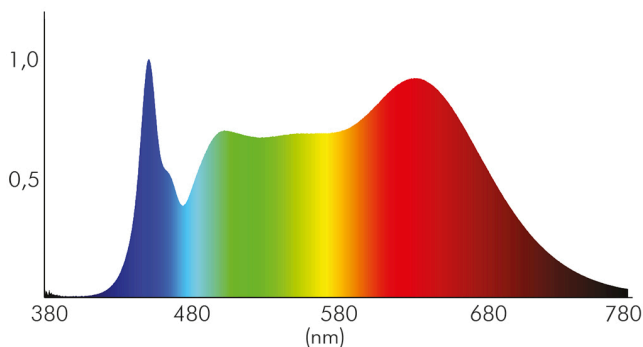

Flexible LED SMD 2835 5m 940 5W/m 24V

Flexibles LED Band mit SMD 2835

Spitzen-Lichtstärke	75 cd
L80B10 - Lebensdauer bei 25 °C	50000 h
L70B50 - Lebensdauer bei 25°C	50000 h
Lichtstromrückgang bei mittl. Nutzungsdauer 50.000 h bei 25 °C Umgebungstemperatur	80 %
Ausfallrate bei mittl. Nutzungsdauer von 50.000 h bei 25 °C Umgebungstemperatur	10 %
Lebensdauerfaktor	0,9
Lichtstromerhalt	0,96
Verwendete Beleuchtungstechnologie	LED
Blendschutzschild	nein
Hülle	keine Hülle
Farblich abstimmbare Lichtquelle	nein
Gesamtlichtstrom einstellbar	nein
Farbtemperatur einstellbar	nein
Konstant-Lichtstrom-Regelung	nein
Lichtquelle austauschbar	nein
Lichtquelle mit hoher Leuchtdichte	nein
Anzahl der LEDs pro Meter	60
Anzahl der LEDs pro Segment	6
Leuchtmittel	SMD-LED

Spektrale Strahlungsverteilung (250..800 nm) - Diagramm

ELEKTRISCHE EIGENSCHAFTEN

Direkt an die Netzspannung [MLS]/Nicht direkt an die Netzspannung angeschlossen [NMLS]	NMLS
Energieverbrauch im Betrieb	25 kWh/1000 h

Stand:
18.11.2022
13:01:00