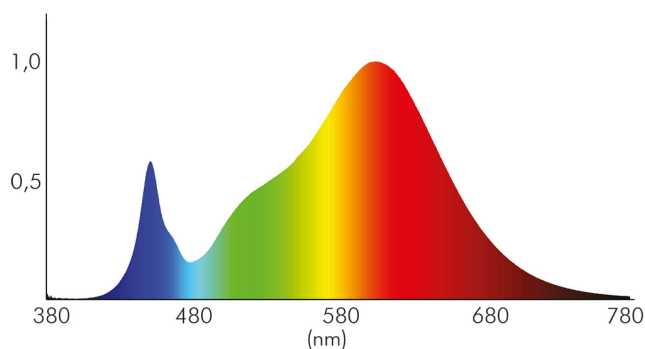

Flexible LED SMD 2835 5m 830 5W/m 24V

Flexibles LED Band mit SMD 2835

Spitzen-Lichtstärke	100 cd
L80B10 - Lebensdauer bei 25 °C	50000 h
L70B50 - Lebensdauer bei 25°C	50000 h
Lichtstromrückgang bei mittl. Nutzungsdauer 50.000 h bei 25 °C Umgebungstemperatur	80 %
Ausfallrate bei mittl. Nutzungsdauer von 50.000 h bei 25 °C Umgebungstemperatur	10 %
Lebensdauerfaktor	0,9
Lichtstromerhalt	0,96
Verwendete Beleuchtungstechnologie	LED
Blendschutzschild	nein
Hülle	keine Hülle
Farblich abstimmbare Lichtquelle	nein
Gesamtlichtstrom einstellbar	nein
Farbtemperatur einstellbar	nein
Konstant-Lichtstrom-Regelung	nein
Lichtquelle austauschbar	nein
Lichtquelle mit hoher Leuchtdichte	nein
Anzahl der LEDs pro Meter	60
Anzahl der LEDs pro Segment	6
Leuchtmittel	SMD-LED

Spektrale Strahlungsverteilung (250..800 nm) - Diagramm

ELEKTRISCHE EIGENSCHAFTEN

Direkt an die Netzspannung [MLS]/Nicht direkt an die Netzspannung angeschlossen [NMLS]	NMLS
Energieverbrauch im Betrieb	25 kWh/1000 h

Stand:
18.11.2022
13:01:00