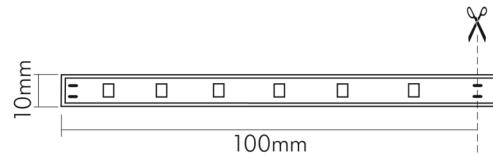

DATENBLATT

Flexible LED SMD 2835 5m 830 5W/m 24V

Flexibles LED Band mit SMD 2835

Artikelnummer	5014000511
GTIN	4044538058658

ENERGIEVERBRAUCHSKENNZEICHNUNG

Energieeffizienzklasse	F
Artikelnummer der Lichtquelle	501400511
EPREL-Registrierungsnummer	1278119

LICHTTECHNISCHE EIGENSCHAFTEN

Lichtquellentyp	DLS/NMLS
Ungebündeltes [NDLS] oder gebündeltes Licht [DLS]	DLS
Farbtemperatur	3000 K
Lichtfarbe	warmweiß
LED Effizienz	112 lm/W
Gesamtlichtstrom je Rolle	2800 lm
Gesamtlichtstrom je Meter	560 lm
Nutzlichtstrom [Φuse]	2300 lm
Nutzlichtstrom [Φuse] je Meter	460 lm
Nutzlichtstrom [Φuse] je Rolle	2300 lm
Nutzlichtstrom [Φuse] bezogen auf	breitem Kegel (120°)
Ausstrahlwinkel	120°
Farbabstand [McAdam]	3 SDCM
Farbwiedergabeindex Ra	80
Farbwiedergabeindex R9	11
Farbwertanteil [x]	0,44
Farbwertanteil [y]	0,403

Stand:
18.11.2022
13:01:00