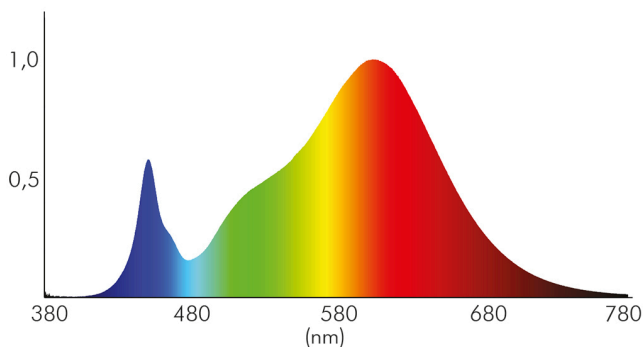

Flexible LED SMD 2835 2m 830 5W/m 24V

Flexibles LED Band mit SMD 2835

Spitzen-Lichtstärke	100 cd
L80B10 - Lebensdauer bei 25 °C	50000 h
L70B50 - Lebensdauer bei 25°C	50000 h
Lichtstromrückgang bei mittl. Nutzungsdauer 50.000 h bei 25 °C Umgebungstemperatur	80 %
Ausfallrate bei mittl. Nutzungsdauer von 50.000 h bei 25 °C Umgebungstemperatur	10 %
Lebensdauerfaktor	0,9
Lichtstromerhalt	0,96
Verwendete Beleuchtungstechnologie	LED
Blendschutzschild	nein
Hülle	keine Hülle
Farblich abstimmbare Lichtquelle	nein
Gesamtlichtstrom einstellbar	nein
Farbtemperatur einstellbar	nein
Konstant-Lichtstrom-Regelung	nein
Lichtquelle austauschbar	nein
Lichtquelle mit hoher Leuchtdichte	nein
Anzahl der LEDs pro Meter	60
Anzahl der LEDs pro Segment	6
Leuchtmittel	SMD-LED

Spektrale Strahlungsverteilung (250..800 nm) - Diagramm

ELEKTRISCHE EIGENSCHAFTEN

Direkt an die Netzspannung [MLS]/Nicht direkt an die Netzspannung angeschlossen [NMLS]	NMLS
Energieverbrauch im Betrieb	10 kWh/1000 h

Stand:
18.11.2022
13:01:00