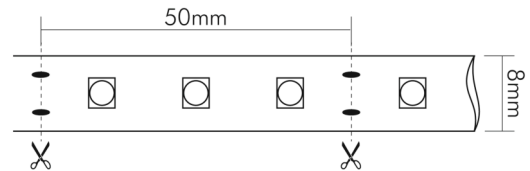

DATENBLATT

Flexible LED SMD 2835 5m 840 5W/m 12V

Flexibles LED Band mit SMD 2835

Artikelnummer	5013900512
GTIN	4044538058573

ENERGIEVERBRAUCHSKENNZEICHNUNG

Energieeffizienzklasse	F
Artikelnummer der Lichtquelle	5013900512

LICHTTECHNISCHE EIGENSCHAFTEN

Lichtquellentyp	DLS/NMLS
Ungebündeltes [NDLS] oder gebündeltes Licht [DLS]	DLS
Farbtemperatur	4000 K
Lichtfarbe	neutralweiß
LED Effizienz	100 lm/W
Gesamtlichtstrom je Rolle	3000 lm
Gesamtlichtstrom je Meter	600 lm
Nutzlichtstrom [Φ_{use}]	2500 lm
Nutzlichtstrom [Φ_{use}] je Meter	500 lm
Nutzlichtstrom [Φ_{use}] je Rolle	2500 lm
Nutzlichtstrom [Φ_{use}] bezogen auf	breitem Kegel (120°)
Ausstrahlwinkel	120°
Farbwiedergabeindex Ra	80
Farbwiedergabeindex R9	10
Farbwertanteil [x]	0,38
Farbwertanteil [y]	0,38
Spitzen-Lichtstärke	100 cd
L80B10 - Lebensdauer bei 25 °C	50000 h

Stand:
18.11.2022
13:01:00