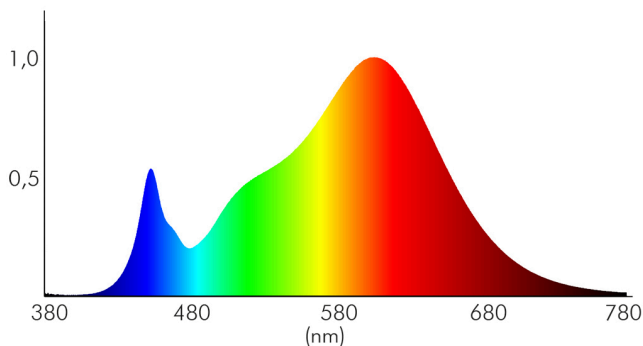

LICHTTECHNISCHE EIGENSCHAFTEN

Lichtquellentyp	DLS/NMLS
Ungebündeltes [NDLS] oder gebündeltes Licht [DLS]	DLS
Farbtemperatur	3000 K
Lichtfarbe	warmweiß
Gesamtlichtstrom je Rolle	2200 lm
Gesamtlichtstrom je Meter	440 lm
Nutzlichtstrom [Φ_{use}]	2200 lm
Nutzlichtstrom [Φ_{use}] je Meter	440 lm
Nutzlichtstrom [Φ_{use}] je Rolle	2200 lm
Nutzlichtstrom [Φ_{use}] bezogen auf	breitem Kegel (120°)
Ausstrahlwinkel	120°
Farbabstand [McAdam]	3 SDCM
Farbwiedergabeindex Ra	82
Farbwiedergabeindex R9	17
Farbwertanteil [x]	0,437
Farbwertanteil [y]	0,405
Spitzen-Lichtstärke	78 cd

Stand:
18.11.2022
13:01:00

Flexible LED SMD 3528 5m warmweiß 4,8W/m 24V

Flexibles LED Band mit SMD 3528

L70B50 - Lebensdauer bei 25°C	30000 h
L90B10 - Lebensdauer bei 25 °C	26000 h
Lebensdauerfaktor	0,9
Lichtstromerhalt	0,96
Verwendete Beleuchtungstechnologie	LED
Blendschutzschild	nein
Hülle	keine Hülle
Farblich abstimmbare Lichtquelle	nein
Gesamtlichtstrom einstellbar	nein
Farbtemperatur einstellbar	nein
Konstant-Lichtstrom-Regelung	nein
Lichtquelle austauschbar	nein
Lichtquelle mit hoher Leuchtdichte	nein
Anzahl der LEDs pro Meter	60
Anzahl der LEDs pro Segment	6
Leuchtmittel	SMD-LED

Spektrale Strahlungsverteilung (250..800 nm) - Diagramm

ELEKTRISCHE EIGENSCHAFTEN

Direkt an die Netzspannung [MLS]/Nicht direkt an die Netzspannung angeschlossen [NMLS]	NMLS
Energieverbrauch im Betrieb	24 kWh/1000 h
Lampenleistung	24 W
Lampenleistung je Meter	4,8 W
Vernetzte Lichtquelle [CLS]	nein
Nennstrom pro Meter	0,2 A