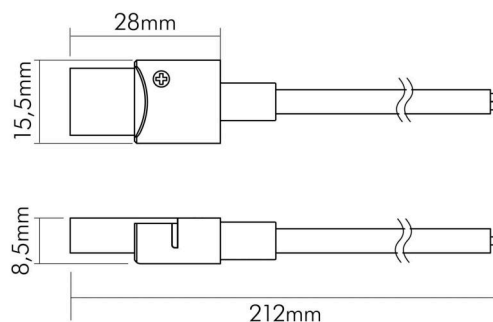

## Flexible LED IP67 Anschlußkabel 10/2 5Set

Anschlusskabel

Artikelnummer	5011510645
GTIN	4044538044675

### ELEKTRISCHE EIGENSCHAFTEN

Leitungsquerschnitt	0,5 mm <sup>2</sup>
Strombelastung max.	3 A

### MAßE UND GEWICHT

Länge	225 mm
Breite	15,7 mm
Höhe	8,8 mm
Gewicht	8 g
Gewicht (Set)	40 g
Für Bänder bis zu einer Breite von	8 mm