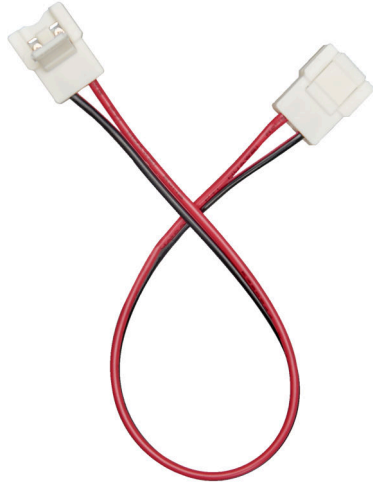

Flexible LED Verbinder flexibel 10/2 5-Set

Verbinder flexibel

Artikelnummer	5011510085
GTIN	4044538042244

ELEKTRISCHE EIGENSCHAFTEN

Leitungsquerschnitt	0,5 mm ²
Strombelastung max.	3 A

SICHERHEITSEIGENSCHAFTEN

CE-Kennzeichnung	ja
RoHS	ja
Schutzart	IP20
Nur für Innenbereich	ja

MAßE UND GEWICHT

Länge	220 mm
Breite	12,7 mm
Höhe	4,8 mm
Gewicht	4,5 g
Gewicht (Set)	22,5 g
Für Bänder bis zu einer Breite von	10 mm

MATERIAL UND FARBE

Werkstoff	Kupfer/Kunststoff
-----------	-------------------

SONSTIGE EIGENSCHAFTEN

Art des Zubehörs/Ersatzteils	Verbinder
------------------------------	-----------

Eine Haftung für die von uns gelieferte Ware ist jedoch bei Vorliegen von natürlicher Abnutzung, Verschleiß sowie Verbrauch, insbesondere bei Betriebsmitteln LEDs etc. grundsätzlich ausgeschlossen und zwar auch dann, wenn diese bei Lieferung bereits mit der Ware verbunden sind. Angaben zur durchschnittlichen Lebensdauer und Lichtfarben dienen nur der Orientierung, sind unverbindlich und stellen keine Beschaffensvereinbarung dar. Technische und gestalterische Änderungen im Zuge stetiger Produktentwicklungen vorbehalten. nobile AG – Wächtersbacher Str. 78 - 60386 Frankfurt/M. Germany - www.nobile.de