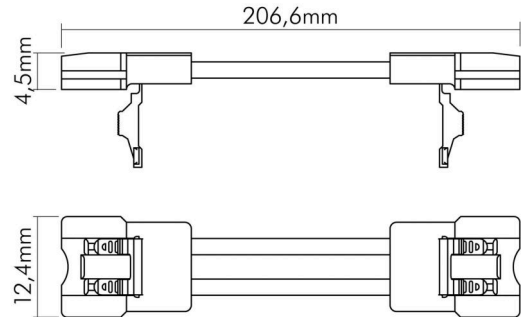

Flexible LED Verbinder flexibel 10/2 5-Set

Verbinder flexibel

Artikelnummer	5011510085
GTIN	4044538042244

ELEKTRISCHE EIGENSCHAFTEN

Leitungsquerschnitt	0,5 mm ²
Strombelastung max.	3 A

SICHERHEITSEIGENSCHAFTEN

CE-Kennzeichnung	ja
RoHS	ja
Schutzart	IP20
Nur für Innenbereich	ja

MAßE UND GEWICHT

Länge	220 mm
Breite	12,7 mm
Höhe	4,8 mm
Gewicht	4,5 g
Gewicht (Set)	22,5 g
Für Bänder bis zu einer Breite von	10 mm

MATERIAL UND FARBE