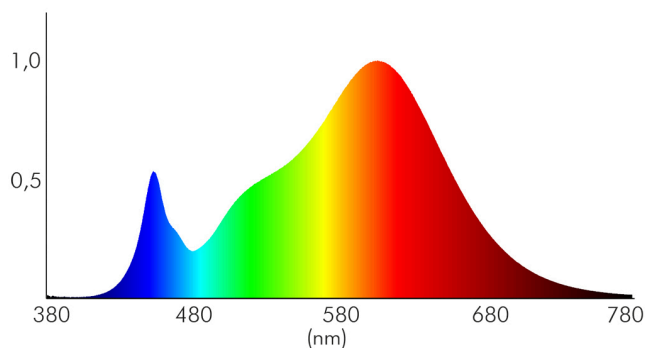

Lichtquellentyp	DLS/NMLS
Ungebündeltes [NDLS] oder gebündeltes Licht [DLS]	DLS
Farbtemperatur	3000 K
Lichtfarbe	warmweiß
Gesamtlichtstrom je Rolle	6500 lm
Gesamtlichtstrom je Meter	1300 lm
Nutzlichtstrom [Φ_{use}]	6250 lm
Nutzlichtstrom [Φ_{use}] je Meter	1250 lm
Nutzlichtstrom [Φ_{use}] je Rolle	6250 lm
Nutzlichtstrom [Φ_{use}] bezogen auf	breitem Kegel (120°)
Ausstrahlwinkel	120°
Farbabstand [McAdam]	3 SDCM
Farbwiedergabeindex Ra	82
Farbwiedergabeindex R9	16
Farbwertanteil [x]	0,437
Farbwertanteil [y]	0,405
Spitzen-Lichtstärke	217 cd

Stand:
18.11.2022
13:01:00

Flexible LED SMD 5050 5m warmweiß 14,4W/m 24V IP20

Flexibles LED Band mit SMD 5050

L70B50 - Lebensdauer bei 25°C	30000 h
L90B10 - Lebensdauer bei 25 °C	26000 h
Lebensdauerfaktor	0,9
Lichtstromerhalt	0,96
Verwendete Beleuchtungstechnologie	LED
Blendschutzschild	nein
Hülle	keine Hülle
Farblich abstimmbare Lichtquelle	nein
Gesamtlichtstrom einstellbar	nein
Farbtemperatur einstellbar	nein
Konstant-Lichtstrom-Regelung	nein
Lichtquelle austauschbar	nein
Lichtquelle mit hoher Leuchtdichte	nein
Anzahl der LEDs pro Meter	60
Anzahl der LEDs pro Segment	6
Leuchtmittel	SMD-LED

Spektrale Strahlungsverteilung (250..800 nm) - Diagramm

ELEKTRISCHE EIGENSCHAFTEN

Direkt an die Netzspannung [MLS]/Nicht direkt an die Netzspannung angeschlossen [NMLS]	NMLS
Energieverbrauch im Betrieb	72 kWh/1000 h
Lampenleistung	72 W
Lampenleistung je Meter	14,4 W
Vernetzte Lichtquelle [CLS]	nein
Nennstrom pro Meter	0,6 A