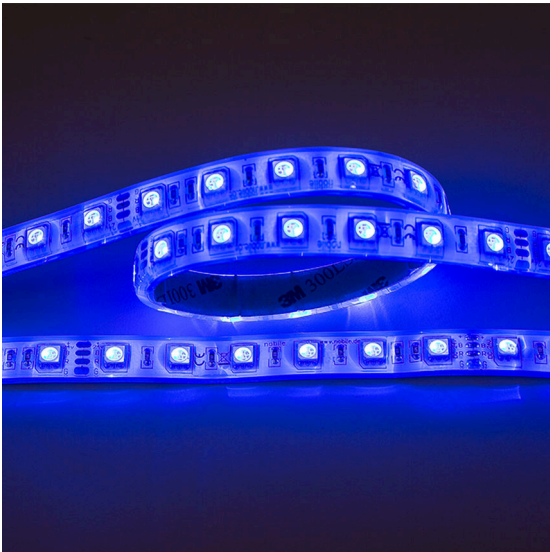

Flexible LED SMD 5050 5m RGB 14,4W/m 24V IP67

Flexibles LED Band mit SMD 5050

Artikelnummer	5011240599
GTIN	4044538043296

LICHTTECHNISCHE EIGENSCHAFTEN

Lichtquellentyp	DLS/NMLS
Ungebündeltes [NDLS] oder gebündeltes Licht [DLS]	DLS
Lichtfarbe	RGB
Gesamtlichtstrom je Meter	540 lm
Ausstrahlwinkel	120°
L70B50 - Lebensdauer bei 25°C	30000 h
L90B10 - Lebensdauer bei 25 °C	26000 h
Lebensdauerfaktor	0,9
Lichtstromerhalt	0,96
Verwendete Beleuchtungstechnologie	LED
Blendschutzschild	nein
Hülle	keine Hülle
Farblich abstimmbare Lichtquelle	nein
Gesamtlichtstrom einstellbar	nein
Farbtemperatur einstellbar	nein
Konstant-Lichtstrom-Regelung	nein
Lichtquelle austauschbar	nein
Lichtquelle mit hoher Leuchtdichte	nein
Anzahl der LEDs pro Meter	60
Anzahl der LEDs pro Segment	6
Leuchtmittel	SMD-LED

Stand:
18.11.2022
13:01:00