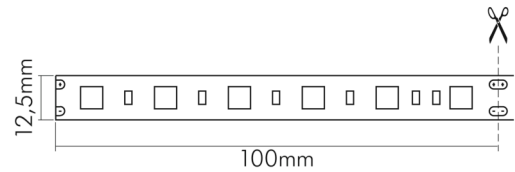

Flexible LED SMD 5050 5m RGB 14,4W/m 24V IP67

Flexibles LED Band mit SMD 5050

Artikelnummer	5011240599
GTIN	4044538043296

LICHTTECHNISCHE EIGENSCHAFTEN

Lichtquellentyp	DLS/NMLS
Ungebündeltes [NDLS] oder gebündeltes Licht [DLS]	DLS
Lichtfarbe	RGB
Gesamtlichtstrom je Meter	540 lm
Ausstrahlwinkel	120°
L70B50 - Lebensdauer bei 25°C	30000 h
L90B10 - Lebensdauer bei 25 °C	26000 h
Lebensdauerfaktor	0,9
Lichtstromerhalt	0,96
Verwendete Beleuchtungstechnologie	LED
Blendschutzschild	nein
Hülle	keine Hülle
Farblich abstimmbare Lichtquelle	nein
Gesamtlichtstrom einstellbar	nein
Farbtemperatur einstellbar	nein
Konstant-Lichtstrom-Regelung	nein
Lichtquelle austauschbar	nein
Lichtquelle mit hoher Leuchtdichte	nein
Anzahl der LEDs pro Meter	60
Anzahl der LEDs pro Segment	6
Leuchtmittel	SMD-LED

Stand:
18.11.2022
13:01:00