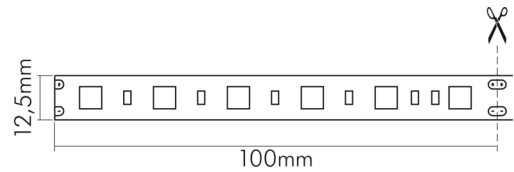

Flexible LED SMD 5050 5m warmweiß 14,4W/m 24V IP67

Flexibles LED Band mit SMD 5050

Artikelnummer	5011240512
GTIN	4044538043166

ENERGIEVERBRAUCHSKENNZEICHNUNG

Energieeffizienzklasse	G
Artikelnummer der Lichtquelle	5011240512
EPREL-Registrierungsnummer	933415

LICHTTECHNISCHE EIGENSCHAFTEN

Lichtquellentyp	DLS/NMLS
Ungebündeltes [NDLS] oder gebündeltes Licht [DLS]	DLS
Farbtemperatur	3000 K
Lichtfarbe	warmweiß
Gesamtlichtstrom je Rolle	5250 lm
Gesamtlichtstrom je Meter	1050 lm
Nutzlichtstrom [Φ_{use}]	5000 lm
Nutzlichtstrom [Φ_{use}] je Meter	1000 lm
Nutzlichtstrom [Φ_{use}] je Rolle	5000 lm
Nutzlichtstrom [Φ_{use}] bezogen auf	breitem Kegel (120°)
Ausstrahlwinkel	120°
Farbabstand [McAdam]	5 SDCM
Farbwiedergabeindex Ra	82
Farbwiedergabeindex R9	22
Farbwertanteil [x]	0,437
Farbwertanteil [y]	0,405
Spitzen-Lichtstärke	157 cd

Stand:
18.11.2022
13:01:00