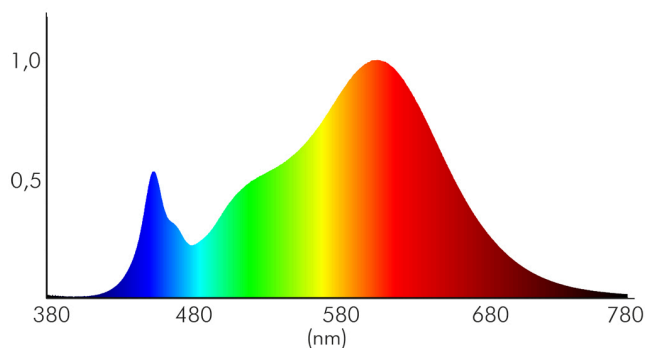

LICHTTECHNISCHE EIGENSCHAFTEN

Lichtquellentyp	DLS/NMLS
Ungebündeltes [NDLS] oder gebündeltes Licht [DLS]	DLS
Farbtemperatur	3000 K
Lichtfarbe	warmweiß
Gesamtlichtstrom je Rolle	5250 lm
Gesamtlichtstrom je Meter	1050 lm
Nutzlichtstrom [Φ_{use}]	5000 lm
Nutzlichtstrom [Φ_{use}] je Meter	1000 lm
Nutzlichtstrom [Φ_{use}] je Rolle	5000 lm
Nutzlichtstrom [Φ_{use}] bezogen auf	breitem Kegel (120°)
Ausstrahlwinkel	120°
Farbabstand [McAdam]	5 SDCM
Farbwiedergabeindex Ra	82
Farbwiedergabeindex R9	22
Farbwertanteil [x]	0,437
Farbwertanteil [y]	0,405
Spitzen-Lichtstärke	157 cd

Stand:
18.11.2022
13:01:00

Flexible LED SMD 5050 5m warmweiß 14,4W/m 24V IP67

Flexibles LED Band mit SMD 5050

L70B50 - Lebensdauer bei 25°C	30000 h
L90B10 - Lebensdauer bei 25 °C	26000 h
Lebensdauerfaktor	0,9
Lichtstromerhalt	0,96
Verwendete Beleuchtungstechnologie	LED
Blendschutzschild	nein
Hülle	keine Hülle
Farblich abstimmbare Lichtquelle	nein
Gesamtlichtstrom einstellbar	nein
Farbtemperatur einstellbar	nein
Konstant-Lichtstrom-Regelung	nein
Lichtquelle austauschbar	nein
Lichtquelle mit hoher Leuchtdichte	nein
Anzahl der LEDs pro Meter	60
Anzahl der LEDs pro Segment	6
Leuchtmittel	SMD-LED

Spektrale Strahlungsverteilung (250..800 nm) - Diagramm

ELEKTRISCHE EIGENSCHAFTEN

Direkt an die Netzspannung [MLS]/Nicht direkt an die Netzspannung angeschlossen [NMLS]	NMLS
Energieverbrauch im Betrieb	72 kWh/1000 h
Lampenleistung	72 W
Lampenleistung je Meter	14,4 W
Vernetzte Lichtquelle [CLS]	nein
Nennstrom pro Meter	0,6 A