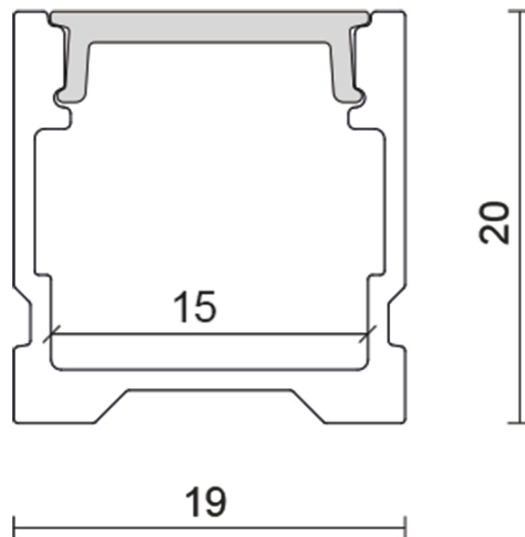

DATENBLATT

Alu U-Profil 4 weiß-matt OP 2m (bis 15 mm)

Zubehör für Flexible LED SMD

Artikelnummer	5011148803
GTIN	4044538064345

LICHTTECHNISCHE EIGENSCHAFTEN

Lichtverteilung	homogen
Lichtaustritt	direkt

ELEKTRISCHE EIGENSCHAFTEN

Kühlleistung	32 W/m

SICHERHEITSEIGENSCHAFTEN

RoHS	ja
Schutzart	IP20

MABE UND GEWICHT

Länge	2000 mm
Breite	19 mm
Höhe	20 mm
Gewicht	596 g
Für Bänder bis zu einer Breite von	15 mm

MATERIAL UND FARBE

Werkstoff	Aluminium/PMMA opal
Farbe	weiß-matt

SONSTIGE EIGENSCHAFTEN

Stand:
18.11.2022
13:01:00