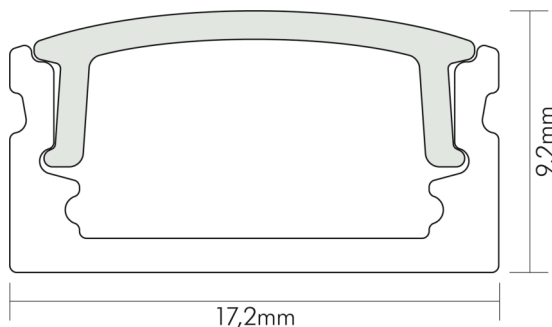

DATENBLATT

Alu U-Profil 2 TP 2m (bis 12 mm)

Zubehör für Flexible LED SMD

Artikelnummer	5011146802
GTIN	4044538061641

LICHTTECHNISCHE EIGENSCHAFTEN

Lichtverteilung	homogen
Lichtaustritt	direkt

ELEKTRISCHE EIGENSCHAFTEN

Kühlleistung	16 W/m

SICHERHEITSEIGENSCHAFTEN

RoHS	ja
Schutzart	IP20

MABE UND GEWICHT

Länge	2000 mm
Breite	17,2 mm
Höhe	9,2 mm
Gewicht	302 g
Für Bänder bis zu einer Breite von	12 mm

MATERIAL UND FARBE

Werkstoff	Aluminium/PMMA transparent
Farbe	alu

SONSTIGE EIGENSCHAFTEN

Stand:
18.11.2022
13:01:00