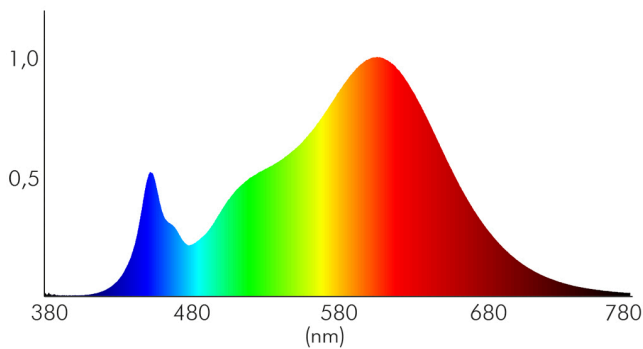

Lichtquellentyp	DLS/NMLS
Ungebündeltes [NDLS] oder gebündeltes Licht [DLS]	DLS
Farbtemperatur	3000 K
Lichtfarbe	warmweiß
LED Effizienz	75 lm/W
Gesamtlichtstrom je Rolle	1900 lm
Gesamtlichtstrom je Meter	380 lm
Nutzlichtstrom [Φ_{use}]	1800 lm
Nutzlichtstrom [Φ_{use}] je Meter	360 lm
Nutzlichtstrom [Φ_{use}] je Rolle	1800 lm
Nutzlichtstrom [Φ_{use}] bezogen auf	breitem Kegel (120°)
Ausstrahlwinkel	120°
Farbabstand [McAdam]	5 SDCM
Farbwiedergabeindex Ra	82
Farbwiedergabeindex R9	21
Farbwertanteil [x]	0,437
Farbwertanteil [y]	0,4

Stand:
18.11.2022
13:01:00

Flexible LED SMD 3528 5m warmweiß 4,8W/m 12V IP67

Flexibles LED Band mit SMD 3528

Spitzen-Lichtstärke	54 cd
L70B50 - Lebensdauer bei 25°C	30000 h
L90B10 - Lebensdauer bei 25 °C	26000 h
Lebensdauerfaktor	0,9
Lichtstromerhalt	0,96
Verwendete Beleuchtungstechnologie	LED
Blendschutzschild	nein
Hülle	keine Hülle
Farblich abstimmbare Lichtquelle	nein
Gesamtlichtstrom einstellbar	nein
Farbtemperatur einstellbar	nein
Konstant-Lichtstrom-Regelung	nein
Lichtquelle austauschbar	nein
Lichtquelle mit hoher Leuchtdichte	nein
Anzahl der LEDs pro Meter	60
Anzahl der LEDs pro Segment	3
Leuchtmittel	SMD-LED

Spektrale Strahlungsverteilung (250..800 nm) - Diagramm

ELEKTRISCHE EIGENSCHAFTEN

Direkt an die Netzspannung [MLS]/Nicht direkt an die Netzspannung angeschlossen [NMLS]	NMLS
Energieverbrauch im Betrieb	24 kWh/1000 h
Lampenleistung	24 W
Lampenleistung je Meter	4,8 W
Vernetzte Lichtquelle [CLS]	nein