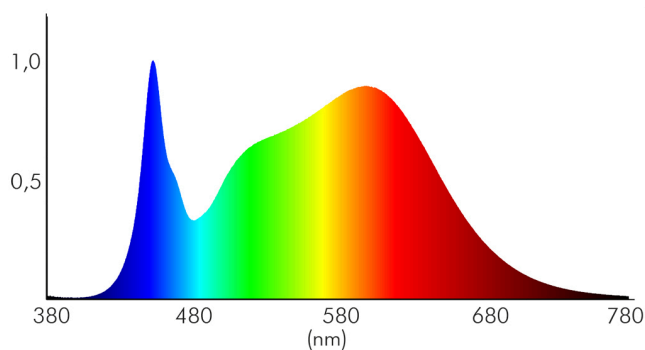

### LICHTTECHNISCHE EIGENSCHAFTEN

Lichtquellentyp	DLS/NMLS
Ungebündeltes [NDLS] oder gebündeltes Licht [DLS]	DLS
Farbtemperatur	4000 K
Lichtfarbe	neutralweiß
LED Effizienz	75 lm/W
Gesamtlichtstrom je Rolle	2150 lm
Gesamtlichtstrom je Meter	430 lm
Nutzlichtstrom [ $\Phi$ use]	1800 lm
Nutzlichtstrom [ $\Phi$ use] je Meter	360 lm
Nutzlichtstrom [ $\Phi$ use] je Rolle	1800 lm
Nutzlichtstrom [ $\Phi$ use] bezogen auf	breitem Kegel (120°)
Ausstrahlwinkel	120°
Farbabstand [McAdam]	5 SDCM
Farbwiedergabeindex Ra	82
Farbwiedergabeindex R9	27
Farbwertanteil [x]	0,38
Farbwertanteil [y]	0,38

Spektrale Strahlungsverteilung (250..800 nm) - Diagramm