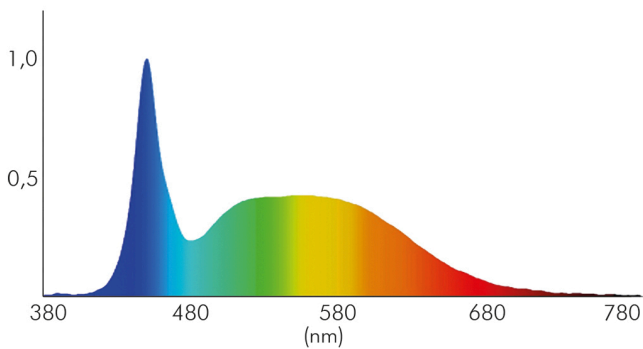

LICHTTECHNISCHE EIGENSCHAFTEN

| | |
|---|----------------------|
| Lichtquellentyp | DLS/NMLS |
| Ungebündeltes [NDLS] oder gebündeltes Licht [DLS] | DLS |
| Farbtemperatur | 6500 K |
| Lichtfarbe | kaltweiß |
| LED Effizienz | 75 lm/W |
| Gesamtlichtstrom je Rolle | 800 lm |
| Gesamtlichtstrom je Meter | 400 lm |
| Nutzlichtstrom [Φuse] | 720 lm |
| Nutzlichtstrom [Φuse] je Meter | 360 lm |
| Nutzlichtstrom [Φuse] je Rolle | 720 lm |
| Nutzlichtstrom [Φuse] bezogen auf | breitem Kegel (120°) |
| Ausstrahlwinkel | 120° |
| Farbabstand [McAdam] | 5 SDCM |
| Farbwiedergabeindex Ra | 82 |
| Farbwiedergabeindex R9 | 38 |
| Farbwertanteil [x] | 0,308 |
| Farbwertanteil [y] | 0,316 |

Stand:
18.11.2022
13:01:00

Flexible LED SMD 3528 2m kaltweiß 4,8W/m 12V IP67

Flexibles LED Band mit SMD 3528

| | |
|------------------------------------|-------------|
| Spitzen-Lichtstärke | 55 cd |
| L70B50 - Lebensdauer bei 25°C | 30000 h |
| L90B10 - Lebensdauer bei 25 °C | 26000 h |
| Lebensdauerfaktor | 0,9 |
| Lichtstromerhalt | 0,96 |
| Verwendete Beleuchtungstechnologie | LED |
| Blendschutzschild | nein |
| Hülle | keine Hülle |
| Farblich abstimmbare Lichtquelle | nein |
| Gesamtlichtstrom einstellbar | nein |
| Farbtemperatur einstellbar | nein |
| Konstant-Lichtstrom-Regelung | nein |
| Lichtquelle austauschbar | nein |
| Lichtquelle mit hoher Leuchtdichte | nein |
| Anzahl der LEDs pro Meter | 60 |
| Anzahl der LEDs pro Segment | 3 |
| Leuchtmittel | SMD-LED |

Spektrale Strahlungsverteilung (250..800 nm) - Diagramm

ELEKTRISCHE EIGENSCHAFTEN

| | |
|--|---------------|
| Direkt an die Netzspannung [MLS]/Nicht direkt an die Netzspannung angeschlossen [NMLS] | NMLS |
| Energieverbrauch im Betrieb | 10 kWh/1000 h |
| Lampenleistung | 9,6 W |
| Lampenleistung je Meter | 4,8 W |
| Vernetzte Lichtquelle [CLS] | nein |