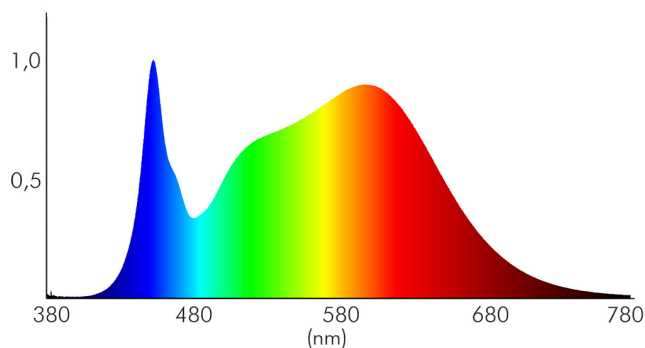

Flexible LED SMD 3528 5m neutralw 4,8W/m 24V IP67

Flexibles LED Band mit SMD 3528

L80B10 - Lebensdauer bei 25 °C	30000 h
L90B10 - Lebensdauer bei 25 °C	26000 h
Lebensdauerfaktor	0,9
Lichtstromerhalt	0,96
Verwendete Beleuchtungstechnologie	LED
Blendschutzschild	nein
Hülle	keine Hülle
Farblich abstimmbare Lichtquelle	nein
Gesamtlichtstrom einstellbar	nein
Farbtemperatur einstellbar	nein
Konstant-Lichtstrom-Regelung	nein
Lichtquelle austauschbar	nein
Lichtquelle mit hoher Leuchtdichte	nein
Anzahl der LEDs pro Meter	60
Anzahl der LEDs pro Segment	6
Leuchtmittel	SMD-LED

Spektrale Strahlungsverteilung (250..800 nm) - Diagramm

ELEKTRISCHE EIGENSCHAFTEN

Direkt an die Netzspannung [MLS]/Nicht direkt an die Netzspannung angeschlossen [NMLS]	NMLS
Energieverbrauch im Betrieb	24 kWh/1000 h
Lampenleistung	24 W
Lampenleistung je Meter	4,8 W
Vernetzte Lichtquelle [CLS]	nein
Nennstrom pro Meter	0,2 A

Stand:
18.11.2022
13:01:00