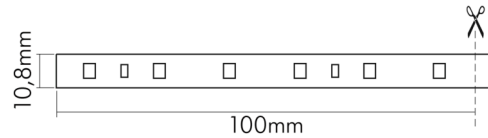

DATENBLATT

Flexible LED SMD 3528 5m neutralw 4,8W/m 24V IP67

Flexibles LED Band mit SMD 3528

Artikelnummer	5011130511
GTIN	4044538048666

ENERGIEVERBRAUCHSKENNZEICHNUNG

Energieeffizienzklasse	G
Artikelnummer der Lichtquelle	5011130511
EPREL-Registrierungsnummer	933469

LICHTTECHNISCHE EIGENSCHAFTEN

Lichtquellentyp	DLS/NMLS
Ungebündeltes [NDLS] oder gebündeltes Licht [DLS]	DLS
Farbtemperatur	4000 K
Lichtfarbe	neutralweiß
Gesamtlichtstrom je Rolle	2200 lm
Gesamtlichtstrom je Meter	420 lm
Nutzlichtstrom [Φ_{use}]	1850 lm
Nutzlichtstrom [Φ_{use}] je Meter	370 lm
Nutzlichtstrom [Φ_{use}] je Rolle	1850 lm
Nutzlichtstrom [Φ_{use}] bezogen auf	breitem Kegel (120°)
Ausstrahlwinkel	120°
Farbabstand [McAdam]	5 SDCM
Farbwiedergabeindex Ra	82
Farbwiedergabeindex R9	26
Farbwertanteil [x]	0,38
Farbwertanteil [y]	0,38
Spitzen-Lichtstärke	57 cd

TEMPERATUREIGENSCHAFTEN

Umgebungstemperatur [Ta]	-20 - 50 °C
--------------------------	-------------

MAßE UND GEWICHT

Länge	5000 mm
Länge der einzelnen Abschnitte	100 mm
Breite	10,8 mm
Höhe	5,5 mm
Gewicht	330 g