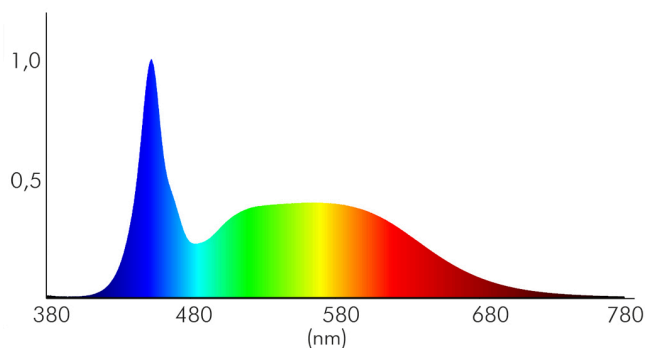

LICHTTECHNISCHE EIGENSCHAFTEN

Lichtquellentyp	DLS/NMLS
Ungebündeltes [NDLS] oder gebündeltes Licht [DLS]	DLS
Farbtemperatur	6500 K
Lichtfarbe	kaltweiß
Gesamtlichtstrom je Rolle	3300 lm
Gesamtlichtstrom je Meter	660 lm
Nutzlichtstrom [Φ_{use}]	3300 lm
Nutzlichtstrom [Φ_{use}] je Meter	660 lm
Nutzlichtstrom [Φ_{use}] je Rolle	3300 lm
Nutzlichtstrom [Φ_{use}] bezogen auf	breitem Kegel (120°)
Ausstrahlwinkel	120°
Farbabstand [McAdam]	3 SDCM
Farbwiedergabeindex Ra	82
Farbwiedergabeindex R9	30
Farbwertanteil [x]	0,308
Farbwertanteil [y]	0,316
Spitzen-Lichtstärke	111 cd

Stand:
18.11.2022
13:01:00

Flexible LED SMD 5050 5m kaltweiß 7,2W/m 12V

Flexibles LED Band mit SMD 5050

L70B50 - Lebensdauer bei 25°C	30000 h
L90B10 - Lebensdauer bei 25 °C	26000 h
Lebensdauerfaktor	0,9
Lichtstromerhalt	0,96
Verwendete Beleuchtungstechnologie	LED
Blendschutzschild	nein
Hülle	keine Hülle
Farblich abstimmbare Lichtquelle	nein
Gesamtlichtstrom einstellbar	nein
Farbtemperatur einstellbar	nein
Konstant-Lichtstrom-Regelung	nein
Lichtquelle austauschbar	nein
Lichtquelle mit hoher Leuchtdichte	nein
Anzahl der LEDs pro Meter	30
Anzahl der LEDs pro Segment	3
Leuchtmittel	SMD-LED

Spektrale Strahlungsverteilung (250..800 nm) - Diagramm

ELEKTRISCHE EIGENSCHAFTEN

Direkt an die Netzspannung [MLS]/Nicht direkt an die Netzspannung angeschlossen [NMLS]	NMLS
Energieverbrauch im Betrieb	36 kWh/1000 h
Lampenleistung	36 W
Lampenleistung je Meter	7,2 W
Vernetzte Lichtquelle [CLS]	nein
Nennstrom pro Meter	0,6 A

TEMPERATUREIGENSCHAFTEN

Umgebungstemperatur [Ta]	-20 - 50 °C
--------------------------	-------------

MAßE UND GEWICHT

Länge	5000 mm
Länge der einzelnen Abschnitte	100 mm
Breite	10 mm
Höhe	2,4 mm
Gewicht	127 g