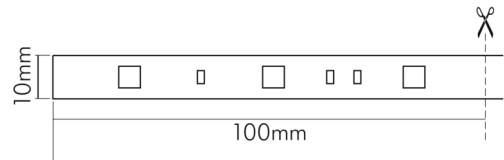

DATENBLATT

Flexible LED SMD 5050 5m kaltweiß 7,2W/m 12V

Flexibles LED Band mit SMD 5050

Artikelnummer	5011120510
GTIN	4044538039039

ENERGIEVERBRAUCHSKENNZEICHNUNG

Energieeffizienzklasse	F
Artikelnummer der Lichtquelle	5011120510
EPREL-Registrierungsnummer	933471

TEMPERATUREIGENSCHAFTEN

Umgebungstemperatur [Ta]	-20 - 50 °C
--------------------------	-------------

MAßE UND GEWICHT

Länge	5000 mm
Länge der einzelnen Abschnitte	100 mm
Breite	10 mm
Höhe	2,4 mm
Gewicht	127 g