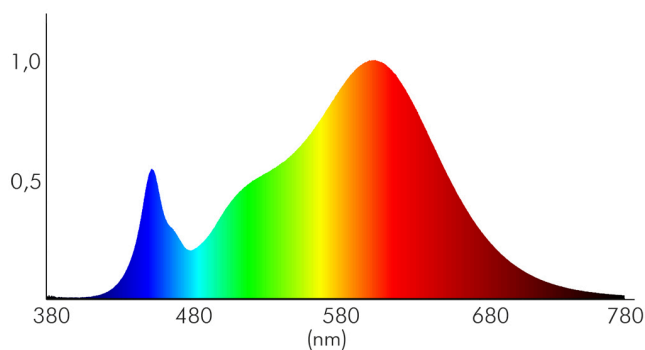

Flexible LED SMD 3528 5m warmweiß 4,8W/m 12V

Flexibles LED Band mit SMD 3528

Spitzen-Lichtstärke	75 cd
L70B50 - Lebensdauer bei 25°C	30000 h
L90B10 - Lebensdauer bei 25 °C	26000 h
Lebensdauerfaktor	0,9
Lichtstromerhalt	0,96
Verwendete Beleuchtungstechnologie	LED
Blendschutzschild	nein
Hülle	keine Hülle
Farblich abstimmbare Lichtquelle	nein
Gesamtlichtstrom einstellbar	nein
Farbtemperatur einstellbar	nein
Konstant-Lichtstrom-Regelung	nein
Lichtquelle austauschbar	nein
Lichtquelle mit hoher Leuchtdichte	nein
Anzahl der LEDs pro Meter	60
Anzahl der LEDs pro Segment	3
Leuchtmittel	SMD-LED

Spektrale Strahlungsverteilung (250..800 nm) - Diagramm

ELEKTRISCHE EIGENSCHAFTEN

Direkt an die Netzspannung [MLS]/Nicht direkt an die Netzspannung angeschlossen [NMLS]	NMLS
Energieverbrauch im Betrieb	24 kWh/1000 h
Lampenleistung	24 W
Lampenleistung je Meter	4,8 W
Vernetzte Lichtquelle [CLS]	nein

Stand:
18.11.2022
13:01:00