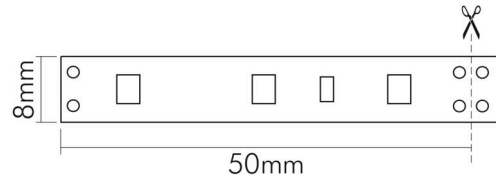

DATENBLATT

Flexible LED SMD 3528 5m warmweiß 4,8W/m 12V

Flexibles LED Band mit SMD 3528

Artikelnummer	5011100511
GTIN	4044538031484

ENERGIEVERBRAUCHSKENNZEICHNUNG

Energieeffizienzklasse	F
Artikelnummer der Lichtquelle	5011100511
EPREL-Registrierungsnummer	933454

LICHTTECHNISCHE EIGENSCHAFTEN

Lichtquellentyp	DLS/NMLS
Ungebündeltes [NDLS] oder gebündeltes Licht [DLS]	DLS
Farbtemperatur	3000 K
Lichtfarbe	warmweiß
LED Effizienz	89 lm/W
Gesamtlichtstrom je Rolle	2250 lm
Gesamtlichtstrom je Meter	450 lm
Nutzlichtstrom [Φuse]	2150 lm
Nutzlichtstrom [Φuse] je Meter	430 lm
Nutzlichtstrom [Φuse] je Rolle	2150 lm
Nutzlichtstrom [Φuse] bezogen auf	breitem Kegel (120°)
Ausstrahlwinkel	120°
Farbabstand [McAdam]	3 SDCM
Farbwiedergabeindex Ra	82
Farbwiedergabeindex R9	17
Farbwertanteil [x]	0,437
Farbwertanteil [y]	0,405

Stand:
18.11.2022
13:01:00