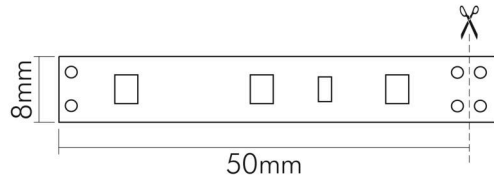

DATENBLATT

Flexible LED SMD 3528 5m kaltweiß 4,8W/m 12V

Flexibles LED Band mit SMD 3528

Artikelnummer	5011100510
GTIN	4044538031460

ENERGIEVERBRAUCHSKENNZEICHNUNG

Energieeffizienzklasse	F
Artikelnummer der Lichtquelle	5011100510
EPREL-Registrierungsnummer	933453

LICHTTECHNISCHE EIGENSCHAFTEN

Lichtquellentyp	DLS/NMLS
Ungebündeltes [NDLS] oder gebündeltes Licht [DLS]	DLS
Farbtemperatur	6500 K
Lichtfarbe	kaltweiß
LED Effizienz	93 lm/W
Gesamtlichtstrom je Rolle	2250 lm
Gesamtlichtstrom je Meter	450 lm
Nutzlichtstrom [Φuse]	2250 lm
Nutzlichtstrom [Φuse] je Meter	450 lm
Nutzlichtstrom [Φuse] je Rolle	2250 lm
Nutzlichtstrom [Φuse] bezogen auf	breitem Kegel (120°)
Ausstrahlwinkel	120°
Farbabstand [McAdam]	3 SDCM
Farbwiedergabeindex Ra	82
Farbwiedergabeindex R9	24
Farbwertanteil [x]	0,308
Farbwertanteil [y]	0,316

Stand:
18.11.2022
13:01:00