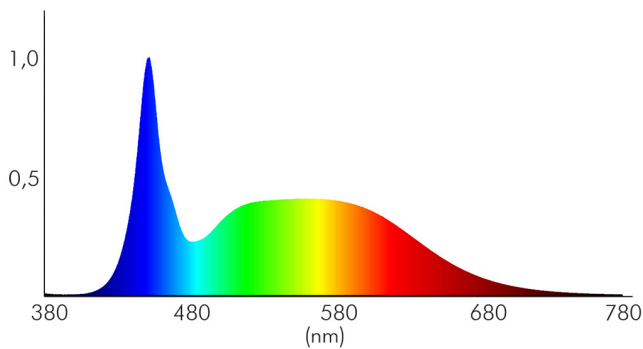

LICHTTECHNISCHE EIGENSCHAFTEN

Lichtquellentyp	DLS/NMLS
Ungebündeltes [NDLS] oder gebündeltes Licht [DLS]	DLS
Farbtemperatur	6500 K
Lichtfarbe	kaltweiß
LED Effizienz	93 lm/W
Gesamtlichtstrom je Rolle	2250 lm
Gesamtlichtstrom je Meter	450 lm
Nutzlichtstrom [Φ use]	2250 lm
Nutzlichtstrom [Φ use] je Meter	450 lm
Nutzlichtstrom [Φ use] je Rolle	2250 lm
Nutzlichtstrom [Φ use] bezogen auf	breitem Kegel (120°)
Ausstrahlwinkel	120°
Farbabstand [McAdam]	3 SDCM
Farbwiedergabeindex Ra	82
Farbwiedergabeindex R9	24
Farbwertanteil [x]	0,308
Farbwertanteil [y]	0,316

Stand:
18.11.2022
13:01:00

Flexible LED SMD 3528 5m kaltweiß 4,8W/m 12V

Flexibles LED Band mit SMD 3528

Spitzen-Lichtstärke	86 cd
L70B50 - Lebensdauer bei 25°C	30000 h
L90B10 - Lebensdauer bei 25 °C	26000 h
Lebensdauerfaktor	0,9
Lichtstromerhalt	0,96
Verwendete Beleuchtungstechnologie	LED
Blendschutzschild	nein
Hülle	keine Hülle
Farblich abstimmbare Lichtquelle	nein
Gesamtlichtstrom einstellbar	nein
Farbtemperatur einstellbar	nein
Konstant-Lichtstrom-Regelung	nein
Lichtquelle austauschbar	nein
Lichtquelle mit hoher Leuchtdichte	nein
Anzahl der LEDs pro Meter	60
Anzahl der LEDs pro Segment	3
Leuchtmittel	SMD-LED

Spektrale Strahlungsverteilung (250..800 nm) - Diagramm

ELEKTRISCHE EIGENSCHAFTEN

Direkt an die Netzspannung [MLS]/Nicht direkt an die Netzspannung angeschlossen [NMLS]	NMLS
Energieverbrauch im Betrieb	24 kWh/1000 h
Lampenleistung	24 W
Lampenleistung je Meter	4,8 W
Vernetzte Lichtquelle [CLS]	nein

TEMPERATUREIGENSCHAFTEN

Umgebungstemperatur [Ta]	-20 - 50 °C
--------------------------	-------------

MAßE UND GEWICHT

Länge	5000 mm
Länge der einzelnen Abschnitte	50 mm
Breite	8 mm
Höhe	2,4 mm
Gewicht	90 g