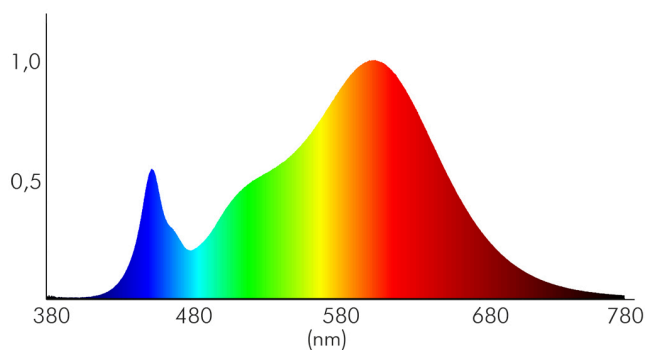

LICHTTECHNISCHE EIGENSCHAFTEN

Lichtquellentyp	DLS/NMLS
Ungebündeltes [NDLS] oder gebündeltes Licht [DLS]	DLS
Farbtemperatur	3000 K
Lichtfarbe	warmweiß
LED Effizienz	89 lm/W
Gesamtlichtstrom je Rolle	900 lm
Gesamtlichtstrom je Meter	450 lm
Nutzlichtstrom [Φ use]	860 lm
Nutzlichtstrom [Φ use] je Meter	430 lm
Nutzlichtstrom [Φ use] je Rolle	860 lm
Nutzlichtstrom [Φ use] bezogen auf	breitem Kegel (120°)
Ausstrahlwinkel	120°
Farbabstand [McAdam]	3 SDCM
Farbwiedergabeindex Ra	82
Farbwiedergabeindex R9	17
Farbwertanteil [x]	0,437
Farbwertanteil [y]	0,405

Stand:
18.11.2022
13:01:00

Flexible LED SMD 3528 2m warmweiß 4,8W/m 12V

Flexibles LED Band mit SMD 3528

Spitzen-Lichtstärke	75 cd
L70B50 - Lebensdauer bei 25°C	30000 h
L90B10 - Lebensdauer bei 25 °C	26000 h
Lebensdauerfaktor	0,9
Lichtstromerhalt	0,96
Verwendete Beleuchtungstechnologie	LED
Blendschutzschild	nein
Hülle	keine Hülle
Farblich abstimmbare Lichtquelle	nein
Gesamtlichtstrom einstellbar	nein
Farbtemperatur einstellbar	nein
Konstant-Lichtstrom-Regelung	nein
Lichtquelle austauschbar	nein
Lichtquelle mit hoher Leuchtdichte	nein
Anzahl der LEDs pro Meter	60
Anzahl der LEDs pro Segment	3
Leuchtmittel	SMD-LED

Spektrale Strahlungsverteilung (250..800 nm) - Diagramm

ELEKTRISCHE EIGENSCHAFTEN

Direkt an die Netzspannung [MLS]/Nicht direkt an die Netzspannung angeschlossen [NMLS]	NMLS
Energieverbrauch im Betrieb	10 kWh/1000 h
Lampenleistung	9,6 W
Lampenleistung je Meter	4,8 W
Vernetzte Lichtquelle [CLS]	nein