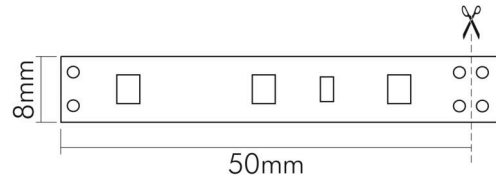

DATENBLATT

Flexible LED SMD 3528 2m kaltweiß 4,8W/m 12V

Flexibles LED Band mit SMD 3528

Artikelnummer	5011100210
GTIN	4044538031477

ENERGIEVERBRAUCHSKENNZEICHNUNG

Energieeffizienzklasse	F
Artikelnummer der Lichtquelle	5011100210
EPREL-Registrierungsnummer	933450

LICHTTECHNISCHE EIGENSCHAFTEN

Lichtquellentyp	DLS/NMLS
Ungebündeltes [NDLS] oder gebündeltes Licht [DLS]	DLS
Farbtemperatur	6500 K
Lichtfarbe	kaltweiß
LED Effizienz	93 lm/W
Gesamtlichtstrom je Rolle	900 lm
Gesamtlichtstrom je Meter	450 lm
Nutzlichtstrom [Φuse]	900 lm
Nutzlichtstrom [Φuse] je Meter	450 lm
Nutzlichtstrom [Φuse] je Rolle	900 lm
Nutzlichtstrom [Φuse] bezogen auf	breitem Kegel (120°)
Ausstrahlwinkel	120°
Farbabstand [McAdam]	3 SDCM
Farbwiedergabeindex Ra	82
Farbwiedergabeindex R9	24
Farbwertanteil [x]	0,308
Farbwertanteil [y]	0,316

Stand:
18.11.2022
13:01:00