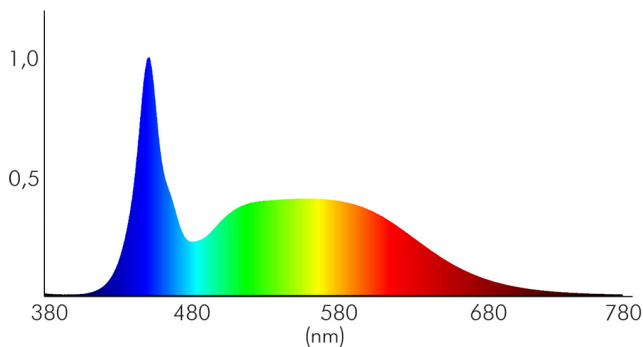

### LICHTTECHNISCHE EIGENSCHAFTEN

Lichtquellentyp	DLS/NMLS
Ungebündeltes [NDLS] oder gebündeltes Licht [DLS]	DLS
Farbtemperatur	6500 K
Lichtfarbe	kaltweiß
LED Effizienz	93 lm/W
Gesamtlichtstrom je Rolle	900 lm
Gesamtlichtstrom je Meter	450 lm
Nutzlichtstrom [ $\Phi$ use]	900 lm
Nutzlichtstrom [ $\Phi$ use] je Meter	450 lm
Nutzlichtstrom [ $\Phi$ use] je Rolle	900 lm
Nutzlichtstrom [ $\Phi$ use] bezogen auf	breitem Kegel (120°)
Ausstrahlwinkel	120°
Farbabstand [McAdam]	3 SDCM
Farbwiedergabeindex Ra	82
Farbwiedergabeindex R9	24
Farbwertanteil [x]	0,308
Farbwertanteil [y]	0,316

Spektrale Strahlungsverteilung (250..800 nm) - Diagramm