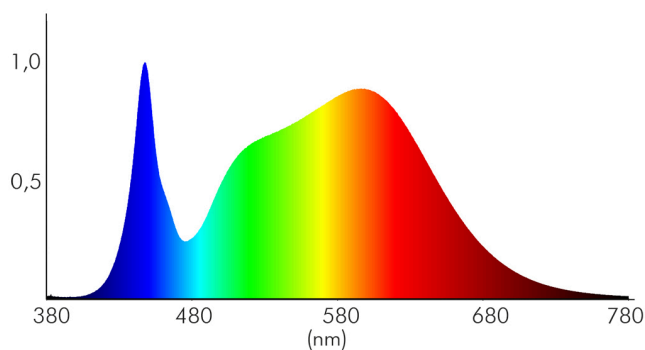

### LICHTTECHNISCHE EIGENSCHAFTEN

Lichtquellentyp	DLS/NMLS
Ungebündeltes [NDLS] oder gebündeltes Licht [DLS]	DLS
Farbtemperatur	4000 K
Lichtfarbe	neutralweiß
LED Effizienz	100 lm/W
Gesamtlichtstrom je Rolle	7500 lm
Gesamtlichtstrom je Meter	1500 lm
Nutzlichtstrom [ $\Phi$ use]	7500 lm
Nutzlichtstrom [ $\Phi$ use] je Meter	1500 lm
Nutzlichtstrom [ $\Phi$ use] je Rolle	7500 lm
Nutzlichtstrom [ $\Phi$ use] bezogen auf	breitem Kegel (120°)
Ausstrahlwinkel	120°
Farbabstand [McAdam]	3 SDCM
Farbwiedergabeindex Ra	82
Farbwiedergabeindex R9	12
Farbwertanteil [x]	0,38
Farbwertanteil [y]	0,38

Spektrale Strahlungsverteilung (250..800 nm) - Diagramm