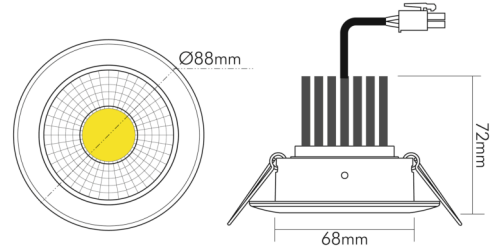

DATENBLATT

A 5068 S chrom-matt 12W 930 38° dim C

LED Downlight A 5068 S, COB LED, schwenkbar

nobile

Artikelnummer	1867680112
GTIN	4044538066363

ENERGIEVERBRAUCHSKENNZEICHNUNG

Energieeffizienzklasse	E
Artikelnummer der Lichtquelle	1867685112
EPREL-Registrierungsnummer	946939

LICHTTECHNISCHE EIGENSCHAFTEN

Lichtkegel	mediumstrahlend 21-40°
Lichtquellentyp	DLS/NMLS
Ungebündeltes [NDLS] oder gebündeltes Licht [DLS]	DLS
Farbtemperatur	3000 K
Lichtfarbe	warmweiß
Gesamtlichtstrom	1450 lm
Nutzlichtstrom [Φ_{use}]	1210 lm
Nutzlichtstrom [Φ_{use}] bezogen auf	schmalem Kegel (90°)
Ausstrahlwinkel	38°
Farbabstand [McAdam]	3 SDCM
Farbwiedergabeindex Ra	90
Farbwiedergabeindex R9	68
Farbwertanteil [x]	0,434
Farbwertanteil [y]	0,403
Bildschirmarbeitsplatztauglich nach EN 12464-1	nein
Spitzen-Lichtstärke	2100 cd
Lichtverteiler	Reflektor

Stand:
18.11.2022
13:01:00