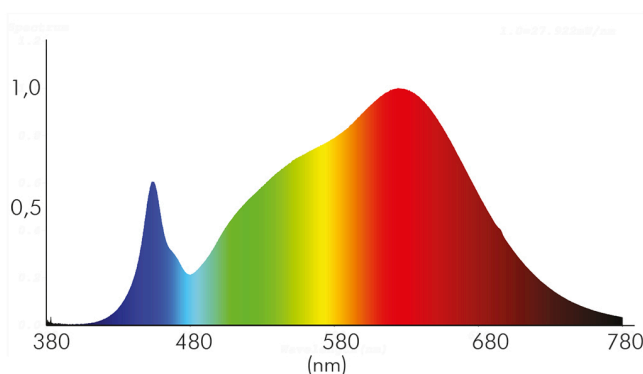

A 5068 S chrom-matt 12W 930 38° dim C

LED Downlight A 5068 S, COB LED, schwenkbar

L80B10 - Lebensdauer bei 25 °C	50000 h
L70B50 - Lebensdauer bei 25°C	50000 h
Lebensdauerfaktor	0,9
Lichtstromerhalt	0,96
Verwendete Beleuchtungstechnologie	LED
Farbe steuerbar (RGB)	nein
Blendschutzschild	nein
Hülle	keine Hülle
Farblich abstimmbare Lichtquelle	nein
Farbtemperatur einstellbar	nein
Lichtquelle mit hoher Leuchtdichte	nein
Lichtverteilung	symmetrisch
Lichtaustritt	direkt
Leuchtmittel	COB LED
Geeignet für Leuchtmittellanzahl	1

Spektrale Strahlungsverteilung (250..800 nm) - Diagramm

ELEKTRISCHE EIGENSCHAFTEN

Art des Betriebsgerätes	LED Betriebsgerät
Lampenleistung	12 W
Vernetzte Lichtquelle [CLS]	nein
Nennspannung des Betriebsgerätes [AC]	220 - 240 V
Fassung	ohne
Anschlussart	Anschlussbox mit Durchgangsverdrahtung (L, N, PE); Steckklemmen
Dimmbar	ja
Art der Dimmung	Phasenabschnitt

Stand:
18.11.2022
13:01:00