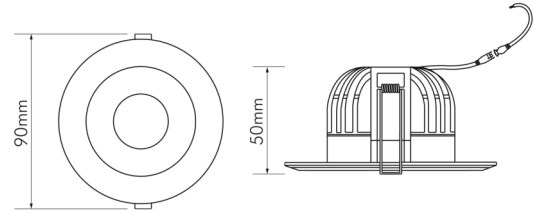

DATENBLATT

LED Spot 68 FP 6,6W weiß-matt 840 38° IP65 350mA

LED Spot 68 FP für die Anforderung an den Brandschutz, SMD LED

Artikelnummer	1861680110
GTIN	4044538065076

ENERGIEVERBRAUCHSKENNZEICHNUNG

Energieeffizienzklasse	E
Artikelnummer der Lichtquelle	1861680010
EPREL-Registrierungsnummer	1210338

LICHTTECHNISCHE EIGENSCHAFTEN

Lichtkegel	mediumstrahlend 21-40°
Lichtquellentyp	DLS/NMLS
Ungebündeltes [NDLS] oder gebündeltes Licht [DLS]	DLS
Farbtemperatur	4000 K
Lichtfarbe	neutralweiß
LED Effizienz	111 lm/W
Gesamtlichtstrom	820 lm
Nutzlichtstrom [Φuse]	670 lm
Nutzlichtstrom [Φuse] bezogen auf	schmalem Kegel (90°)
Ausstrahlwinkel	38°
Farbabstand [McAdam]	3 SDCM
Farbwiedergabeindex Ra	80
Farbwiedergabeindex R9	0
Farbwertanteil [x]	0,382
Farbwertanteil [y]	0,38
Bildschirmarbeitsplatztauglich nach EN 12464-1	nein
Spitzen-Lichtstärke	832 cd

Stand:
18.11.2022
13:01:00