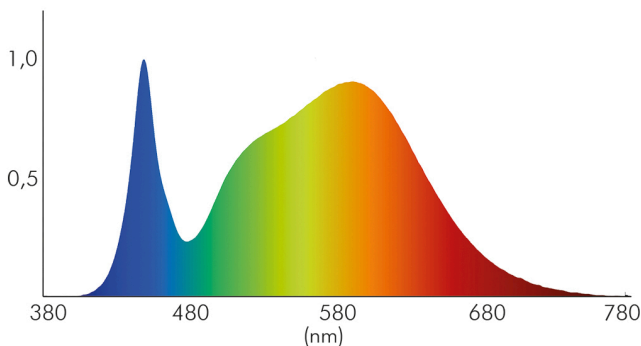

LED Spot 68 FP 6,6W weiß-matt 840 38° IP65 350mA

LED Spot 68 FP für die Anforderung an den Brandschutz, SMD LED

Lichtverteiler	Diffusorlinse/-optik/-panel
L70B50 - Lebensdauer bei 25°C	25000 h
Lebensdauerfaktor	0,9
Lichtstromerhalt	0,96
Verwendete Beleuchtungstechnologie	LED
Farbe steuerbar (RGB)	nein
Blendschutzschild	nein
Hülle	keine Hülle
Farblich abstimmbare Lichtquelle	nein
Lichtquelle austauschbar	nein
Lichtquelle mit hoher Leuchtdichte	nein
Lichtverteilung	symmetrisch
Lichtaustritt	direkt
Linse	optische Linse
Leuchtmittel	SMD-LED
Geeignet für Leuchtmittelanzahl	1

Spektrale Strahlungsverteilung (250..800 nm) - Diagramm

ELEKTRISCHE EIGENSCHAFTEN

Direkt an die Netzspannung [MLS]/Nicht direkt an die Netzspannung angeschlossen [NMLS]	NMLS
Art des Betriebsgerätes	LED Betriebsgerät
Energieverbrauch im Betrieb	7 kWh/1000 h
Lampenleistung	6,6 W
Vernetzte Lichtquelle [CLS]	nein
Nennstrom der Leuchte	350 mA

Stand:
18.11.2022
13:01:00