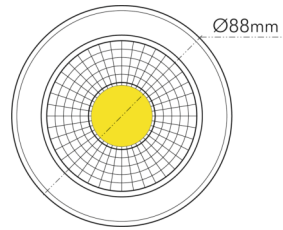

DATENBLATT

A 5068 T Flat weiss-matt 8W 940 38° dim C

LED Downlight A 5068 T Flat, COB LED, schwenkbar

Artikelnummer	1856861013
GTIN	4044538063072

ENERGIEVERBRAUCHSKENNZEICHNUNG

Energieeffizienzklasse	E
Artikelnummer der Lichtquelle	1856865013
EPREL-Registrierungsnummer	931591

LICHTTECHNISCHE EIGENSCHAFTEN

Lichtkegel	mediumstrahlend 21-40°
Lichtquellentyp	DLS/NMLS
Ungebündeltes [NDLS] oder gebündeltes Licht [DLS]	DLS
Farbtemperatur	4000 K
Lichtfarbe	neutralweiß
Gesamtlichtstrom	950 lm
Nutzlichtstrom [Φ_{use}]	900 lm
Nutzlichtstrom [Φ_{use}] bezogen auf	schmalem Kegel (90°)
Ausstrahlwinkel	38°
Farbabstand [McAdam]	3 SDCM
Farbwiedergabeindex Ra	90
Farbwiedergabeindex R9	67
Farbwertanteil [x]	0,38
Farbwertanteil [y]	0,38
Bildschirmarbeitsplatztauglich nach EN 12464-1	nein
Spitzen-Lichtstärke	1300 cd
Lichtverteiler	Reflektor

Eine Haftung für die von uns gelieferte Ware ist jedoch bei Vorliegen von natürlicher Abnutzung, Verschleiß sowie Verbrauch, insbesondere bei Betriebsmitteln LEDs etc. grundsätzlich ausgeschlossen und zwar auch dann, wenn diese bei Lieferung bereits mit der Ware verbunden sind. Angaben zur durchschnittlichen Lebensdauer und Lichtfarben dienen nur der Orientierung, sind unverbindlich und stellen keine Beschaffenheitsvereinbarung dar. Technische und gestalterische Änderungen im Zuge stetiger Produktentwicklungen vorbehalten. nobile AG – Wächtersbacher Str. 78 - 60386 Frankfurt/M. Germany - www.nobile.de

Stand:
18.11.2022
13:01:00