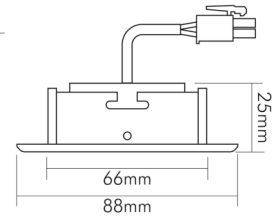

DATENBLATT

A 5068 T Flat weiss-matt 8W 940 38° dim C

LED Downlight A 5068 T Flat, COB LED, schwenkbar

Artikelnummer	1856861013
GTIN	4044538063072

ENERGIEVERBRAUCHSKENNZEICHNUNG

Energieeffizienzklasse	E
Artikelnummer der Lichtquelle	1856865013
EPREL-Registrierungsnummer	931591

LICHTTECHNISCHE EIGENSCHAFTEN

Lichtkegel	mediumstrahlend 21-40°
Lichtquellentyp	DLS/NMLS
Ungebündeltes [NDLS] oder gebündeltes Licht [DLS]	DLS
Farbtemperatur	4000 K
Lichtfarbe	neutralweiß
Gesamtlichtstrom	950 lm
Nutzlichtstrom [Φ_{use}]	900 lm
Nutzlichtstrom [Φ_{use}] bezogen auf	schmalem Kegel (90°)
Ausstrahlwinkel	38°
Farbabstand [McAdam]	3 SDCM
Farbwiedergabeindex Ra	90
Farbwiedergabeindex R9	67
Farbwertanteil [x]	0,38
Farbwertanteil [y]	0,38
Bildschirmarbeitsplatztauglich nach EN 12464-1	nein
Spitzen-Lichtstärke	1300 cd
Lichtverteiler	Reflektor

Eine Haftung für die von uns gelieferte Ware ist jedoch bei Vorliegen von natürlicher Abnutzung, Verschleiß sowie Verbrauch, insbesondere bei Betriebsmitteln LEDs etc. grundsätzlich ausgeschlossen und zwar auch dann, wenn diese bei Lieferung bereits mit der Ware verbunden sind. Angaben zur durchschnittlichen Lebensdauer und Lichtfarben dienen nur der Orientierung, sind unverbindlich und stellen keine Beschaffenheitsvereinbarung dar. Technische und gestalterische Änderungen im Zuge stetiger Produktentwicklungen vorbehalten. nobile AG – Wächtersbacher Str. 78 - 60386 Frankfurt/M. Germany - www.nobile.de

Stand:
18.11.2022
13:01:00