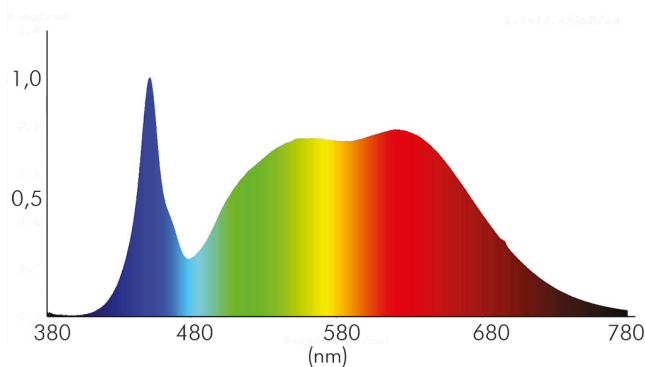

L80B10 - Lebensdauer bei 25 °C	50000 h
L70B50 - Lebensdauer bei 25°C	50000 h
Lebensdauerfaktor	0,9
Lichtstromerhalt	0,96
Verwendete Beleuchtungstechnologie	LED
Farbe steuerbar (RGB)	nein
Blendschutzschild	nein
Hülle	keine Hülle
Farblich abstimmbare Lichtquelle	nein
Farbtemperatur einstellbar	nein
Lichtquelle mit hoher Leuchtdichte	nein
Lichtverteilung	symmetrisch
Lichtaustritt	direkt
Leuchtmittel	COB LED
Geeignet für Leuchtmittellanzahl	1

Spektrale Strahlungsverteilung (250..800 nm) - Diagramm

ELEKTRISCHE EIGENSCHAFTEN

Art des Betriebsgerätes	LED Betriebsgerät
Lampenleistung	8 W
Vernetzte Lichtquelle [CLS]	nein
Nennspannung des Betriebsgerätes [AC]	220 - 240 V
Fassung	sonstige
Anschlussart	Anschlussbox mit Durchgangsverdrahtung (L, N, PE); Steckklemmen
Dimmbar	ja
Art der Dimmung	Phasenabschnitt

Stand:
18.11.2022
13:01:00