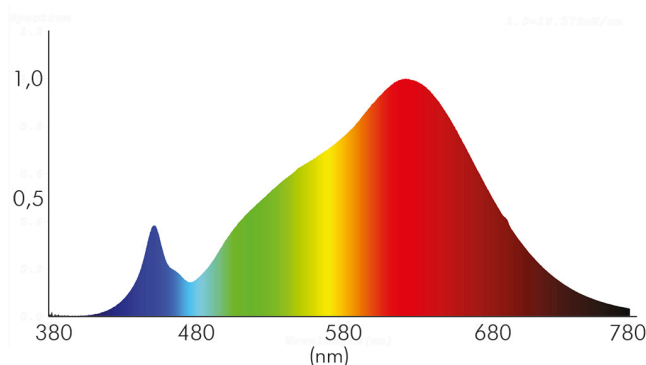

A 5068 T Flat nickel-geb. 8W 927 38° dim C

LED Downlight A 5068 T Flat, COB LED, schwenkbar

L80B10 - Lebensdauer bei 25 °C	50000 h
L70B50 - Lebensdauer bei 25°C	50000 h
Lebensdauerfaktor	0,9
Lichtstromerhalt	0,96
Verwendete Beleuchtungstechnologie	LED
Farbe steuerbar (RGB)	nein
Blendschutzschild	nein
Hülle	keine Hülle
Farblich abstimmbare Lichtquelle	nein
Farbtemperatur einstellbar	nein
Lichtquelle mit hoher Leuchtdichte	nein
Lichtverteilung	symmetrisch
Lichtaustritt	direkt
Leuchtmittel	COB LED
Geeignet für Leuchtmittellanzahl	1

Spektrale Strahlungsverteilung (250..800 nm) - Diagramm

ELEKTRISCHE EIGENSCHAFTEN

Art des Betriebsgerätes	LED Betriebsgerät
Lampenleistung	8 W
Vernetzte Lichtquelle [CLS]	nein
Nennspannung des Betriebsgerätes [AC]	220 - 240 V
Fassung	sonstige
Anschlussart	Anschlussbox mit Durchgangsverdrahtung (L, N, PE); Steckklemmen
Dimmbar	ja
Art der Dimmung	Phasenabschnitt

Stand:
18.11.2022
13:01:00