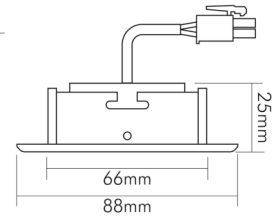

DATENBLATT

A 5068 T Flat nickel-geb. 8W 927 38° dim C

LED Downlight A 5068 T Flat, COB LED, schwenkbar

Artikelnummer	1856860933
GTIN	4044538063065

ENERGIEVERBRAUCHSKENNZEICHNUNG

Energieeffizienzklasse	F
Artikelnummer der Lichtquelle	1856865933
EPREL-Registrierungsnummer	931603

LICHTTECHNISCHE EIGENSCHAFTEN

Lichtkegel	mediumstrahlend 21-40°
Lichtquellentyp	DLS/NMLS
Ungebündeltes [NDLS] oder gebündeltes Licht [DLS]	DLS
Farbtemperatur	2700 K
Lichtfarbe	halogenweiß
Gesamtlichtstrom	850 lm
Nutzlichtstrom [Φuse]	800 lm
Nutzlichtstrom [Φuse] bezogen auf	schmalem Kegel (90°)
Ausstrahlwinkel	38°
Farbabstand [McAdam]	3 SDCM
Farbwiedergabeindex Ra	90
Farbwiedergabeindex R9	65
Farbwertanteil [x]	0,463
Farbwertanteil [y]	0,42
Bildschirmarbeitsplatztauglich nach EN 12464-1	nein
Spitzen-Lichtstärke	1200 cd
Lichtverteiler	Reflektor

Stand:
18.11.2022
13:01:00