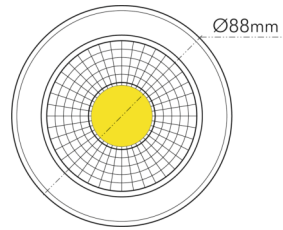

DATENBLATT

A 5068 T Flat nickel-geb. 8W 927 38° dim C

LED Downlight A 5068 T Flat, COB LED, schwenkbar

Artikelnummer	1856860933
GTIN	4044538063065

ENERGIEVERBRAUCHSKENNZEICHNUNG

Energieeffizienzklasse	F
Artikelnummer der Lichtquelle	1856865933
EPREL-Registrierungsnummer	931603

LICHTTECHNISCHE EIGENSCHAFTEN

Lichtkegel	mediumstrahlend 21-40°
Lichtquellentyp	DLS/NMLS
Ungebündeltes [NDLS] oder gebündeltes Licht [DLS]	DLS
Farbtemperatur	2700 K
Lichtfarbe	halogenweiß
Gesamtlichtstrom	850 lm
Nutzlichtstrom [Φuse]	800 lm
Nutzlichtstrom [Φuse] bezogen auf	schmalem Kegel (90°)
Ausstrahlwinkel	38°
Farbabstand [McAdam]	3 SDCM
Farbwiedergabeindex Ra	90
Farbwiedergabeindex R9	65
Farbwertanteil [x]	0,463
Farbwertanteil [y]	0,42
Bildschirmarbeitsplatztauglich nach EN 12464-1	nein
Spitzen-Lichtstärke	1200 cd
Lichtverteiler	Reflektor

Stand:
18.11.2022
13:01:00