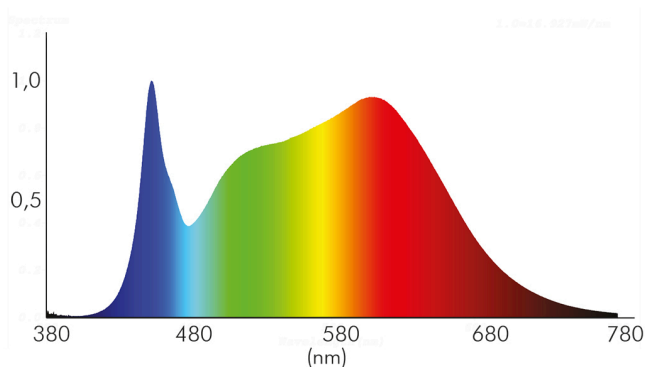

DATENBLATT

5068 ECO Flat IP44 8W weiss-matt 3000K 24° 350mA

LED Downlight 5068 ECO Flat, COB LED

Lichtverteiler	Reflektor
L80B10 - Lebensdauer bei 25 °C	50000 h
L70B50 - Lebensdauer bei 25°C	50000 h
Lebensdauerfaktor	0,9
Lichtstromerhalt	0,96
Verwendete Beleuchtungstechnologie	LED
Farbe steuerbar (RGB)	nein
Blendschutzschild	nein
Hülle	keine Hülle
Farblich abstimmbare Lichtquelle	nein
Gesamtlichtstrom einstellbar	nein
Farbtemperatur einstellbar	nein
Lichtquelle austauschbar	nein
Lichtquelle mit hoher Leuchtdichte	nein
Leuchtenlichtfläche	transparent
Lichtverteilung	symmetrisch
Lichtaustritt	direkt
Leuchtmittel	COB LED
Geeignet für Leuchtmittellanzahl	1
Mindestabstand pro Leuchte	0,05 m

Spektrale Strahlungsverteilung (250..800 nm) - Diagramm

ELEKTRISCHE EIGENSCHAFTEN

Direkt an die Netzspannung [MLS]/Nicht direkt an die Netzspannung angeschlossen [NMLS]	NMLS
Art des Betriebsgerätes	LED Betriebsgerät stromgesteuert

Stand:
18.11.2022
13:01:00