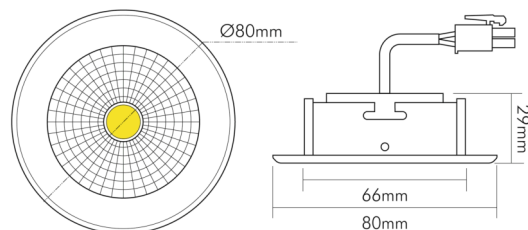

DATENBLATT

5068 ECO Flat IP44 8W weiss-matt 3000K 24° 350mA

LED Downlight 5068 ECO Flat, COB LED

Artikelnummer	1856796023
GTIN	4044538062112

ENERGIEVERBRAUCHSKENNZEICHNUNG

Energieeffizienzklasse	E
Artikelnummer der Lichtquelle	1856796023
EPREL-Registrierungsnummer	931475

LICHTTECHNISCHE EIGENSCHAFTEN

Lichtkegel	mediumstrahlend 21-40°
Lichtquellentyp	DLS/NMLS
Ungebündeltes [NDLS] oder gebündeltes Licht [DLS]	DLS
Farbtemperatur	3000 K
Lichtfarbe	warmweiß
LED Effizienz	110 lm/W
Gesamtlichtstrom	850 lm
Nutzlichtstrom [Φuse]	810 lm
Nutzlichtstrom [Φuse] bezogen auf	schmalem Kegel (90°)
Ausstrahlwinkel	24°
Farbabstand [McAdam]	3 SDCM
Farbwiedergabeindex Ra	90
Farbwiedergabeindex R9	44
Farbwertanteil [x]	0,44
Farbwertanteil [y]	0,403
Bildschirmarbeitsplatztauglich nach EN 12464-1	nein
Spitzen-Lichtstärke	2220 cd

Stand:
18.11.2022
13:01:00