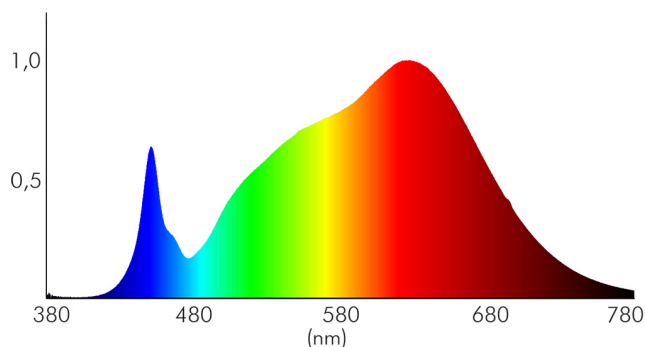

A 5068 Aufbau chrom-matt 9,5W 930 38° dim C

LED Downlight A 5068 Aufbau, COB LED, schwenkbar

L80B10 - Lebensdauer bei 25 °C	50000 h
L70B50 - Lebensdauer bei 25°C	50000 h
Lebensdauerfaktor	0,9
Lichtstromerhalt	0,96
Verwendete Beleuchtungstechnologie	LED
Farbe steuerbar (RGB)	nein
Blendschutzschild	nein
Hülle	keine Hülle
Farblich abstimmbare Lichtquelle	nein
Farbtemperatur einstellbar	nein
Lichtquelle mit hoher Leuchtdichte	nein
Lichtverteilung	symmetrisch
Lichtaustritt	direkt
Leuchtmittel	COB LED
Geeignet für Leuchtmittellanzahl	1

Spektrale Strahlungsverteilung (250..800 nm) - Diagramm

ELEKTRISCHE EIGENSCHAFTEN

Art des Betriebsgerätes	LED Betriebsgerät
Lampenleistung	9,5 W
Vernetzte Lichtquelle [CLS]	nein
Nennspannung des Betriebsgerätes [AC]	220 - 240 V
Fassung	ohne
Anschlussart	15 cm Anschlussleitung mit AMP-Stecksystem 2-polig
Dimmbar	ja
Art der Dimmung	Phasenabschnitt

Stand:
18.11.2022
13:01:00