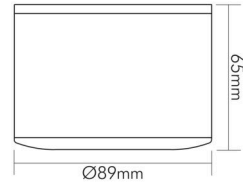

DATENBLATT

A 5068 Aufbau chrom-matt 9,5W 930 38° dim C

LED Downlight A 5068 Aufbau, COB LED, schwenkbar

Artikelnummer	1856676123
GTIN	4044538066165

ENERGIEVERBRAUCHSKENNZEICHNUNG

Energieeffizienzklasse	E
Artikelnummer der Lichtquelle	1856676124
EPREL-Registrierungsnummer	979378

LICHTTECHNISCHE EIGENSCHAFTEN

Lichtkegel	mediumstrahlend 21-40°
Lichtquellentyp	DLS/NMLS
Ungebündeltes [NDLS] oder gebündeltes Licht [DLS]	DLS
Farbtemperatur	3000 K
Lichtfarbe	warmweiß
Gesamtlichtstrom	950 lm
Nutzlichtstrom [Φuse]	830 lm
Nutzlichtstrom [Φuse] bezogen auf	schmalem Kegel (90°)
Ausstrahlwinkel	38°
Farbabstand [McAdam]	3 SDCM
Farbwiedergabeindex Ra	90
Farbwiedergabeindex R9	67
Farbwertanteil [x]	0,435
Farbwertanteil [y]	0,406
Bildschirmarbeitsplatztauglich nach EN 12464-1	nein
Spitzen-Lichtstärke	1500 cd
Lichtverteiler	Reflektor

Stand:
18.11.2022
13:01:00