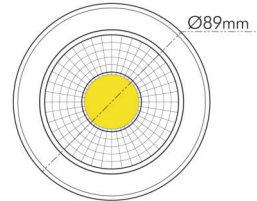

DATENBLATT

A 5068 Aufbau chrom-matt 9,5W 930 38° dim C

LED Downlight A 5068 Aufbau, COB LED, schwenkbar

Artikelnummer	1856676123
GTIN	4044538066165

ENERGIEVERBRAUCHSKENNZEICHNUNG

Energieeffizienzklasse	E
Artikelnummer der Lichtquelle	1856676124
EPREL-Registrierungsnummer	979378

LICHTTECHNISCHE EIGENSCHAFTEN

Lichtkegel	mediumstrahlend 21-40°
Lichtquellentyp	DLS/NMLS
Ungebündeltes [NDLS] oder gebündeltes Licht [DLS]	DLS
Farbtemperatur	3000 K
Lichtfarbe	warmweiß
Gesamtlichtstrom	950 lm
Nutzlichtstrom [Φuse]	830 lm
Nutzlichtstrom [Φuse] bezogen auf	schmalem Kegel (90°)
Ausstrahlwinkel	38°
Farbabstand [McAdam]	3 SDCM
Farbwiedergabeindex Ra	90
Farbwiedergabeindex R9	67
Farbwertanteil [x]	0,435
Farbwertanteil [y]	0,406
Bildschirmarbeitsplatztauglich nach EN 12464-1	nein
Spitzen-Lichtstärke	1500 cd
Lichtverteiler	Reflektor

Stand:
18.11.2022
13:01:00