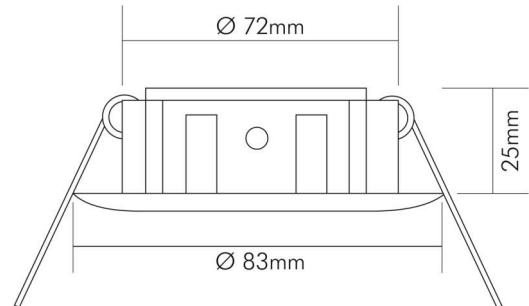

DATENBLATT

N 5049 gold-matt

Einbauleuchte mit Sprengring, schwenkbar

Artikelnummer	1850498000
GTIN	4044538004693

LICHTTECHNISCHE EIGENSCHAFTEN

Bildschirmarbeitsplatztauglich nach EN 12464-1	nein
Lichtverteiler	ohne
Farbe steuerbar (RGB)	nein
Farblich abstimmbare Lichtquelle	nein
Lichtaustritt	direkt
Leuchtmittel	sonstige
Geeignet für Leuchtmittellanzahl	1

ELEKTRISCHE EIGENSCHAFTEN

Lampenleistung	50 W
Fassung	ohne
Austauschbares Betriebsgerät	ja
Durchgangsverdrahtung möglich	nein
Elektrischer Anschluss mit Stecksystem	nein

SICHERHEITSEIGENSCHAFTEN

Abdeckung der Leuchte mit Wärmedämmmaterial möglich	nein
CE-Kennzeichnung	ja
RoHS	ja
Schutzart	IP20
Schlagfestigkeit	IK00
Wärmedämmung-Zeichen	ja

Stand:
18.11.2022
13:01:00